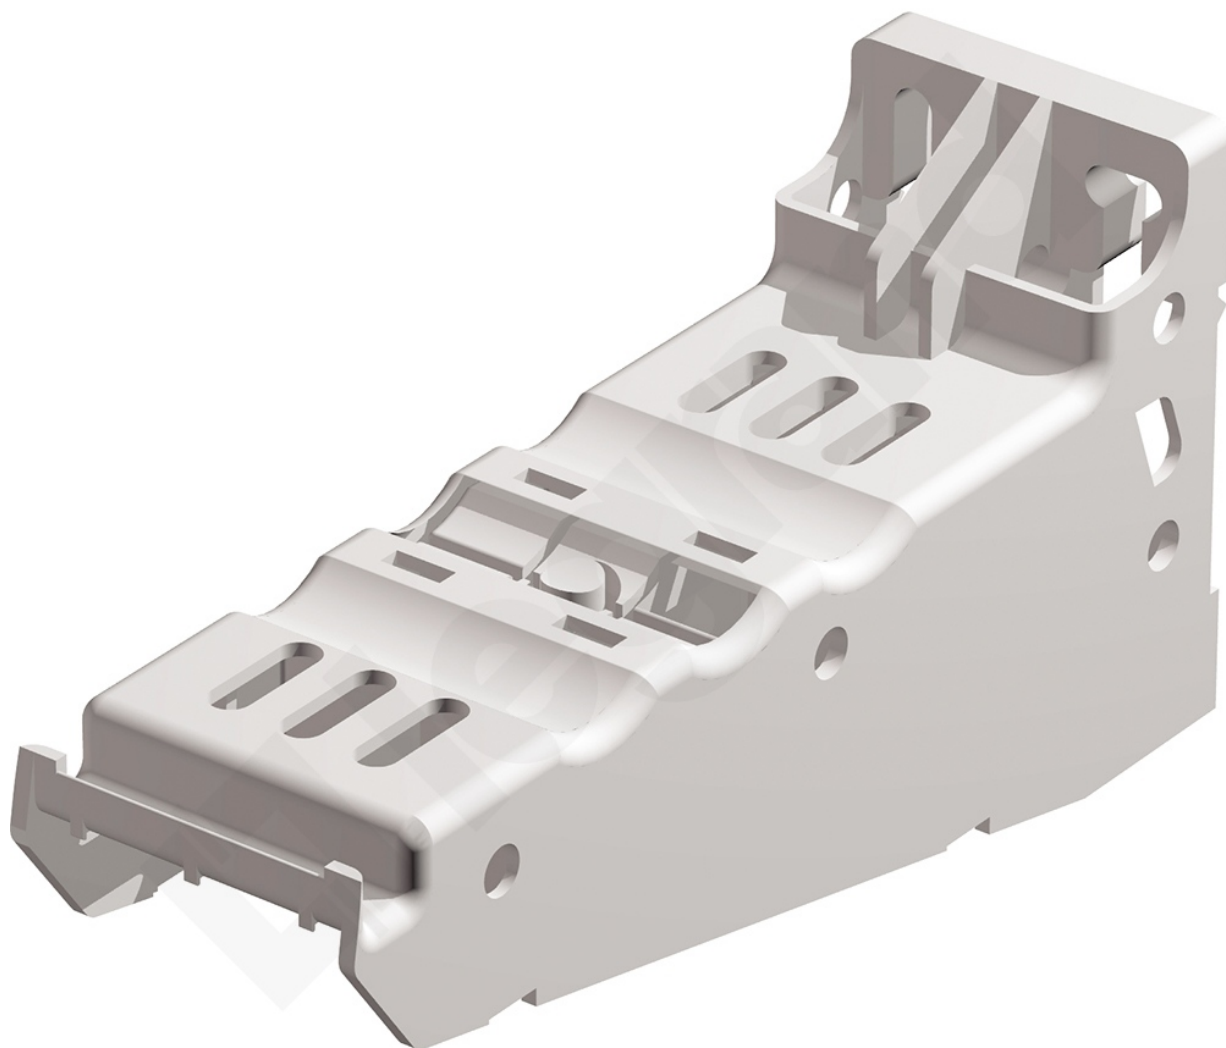

Wspornik Pcw Szerokość 75/100

Kod produktu: 83325

Wsporniki

- Wspornik PCW
- Do koryta o szerokości: 75/100 mm

Wspornik Pcv