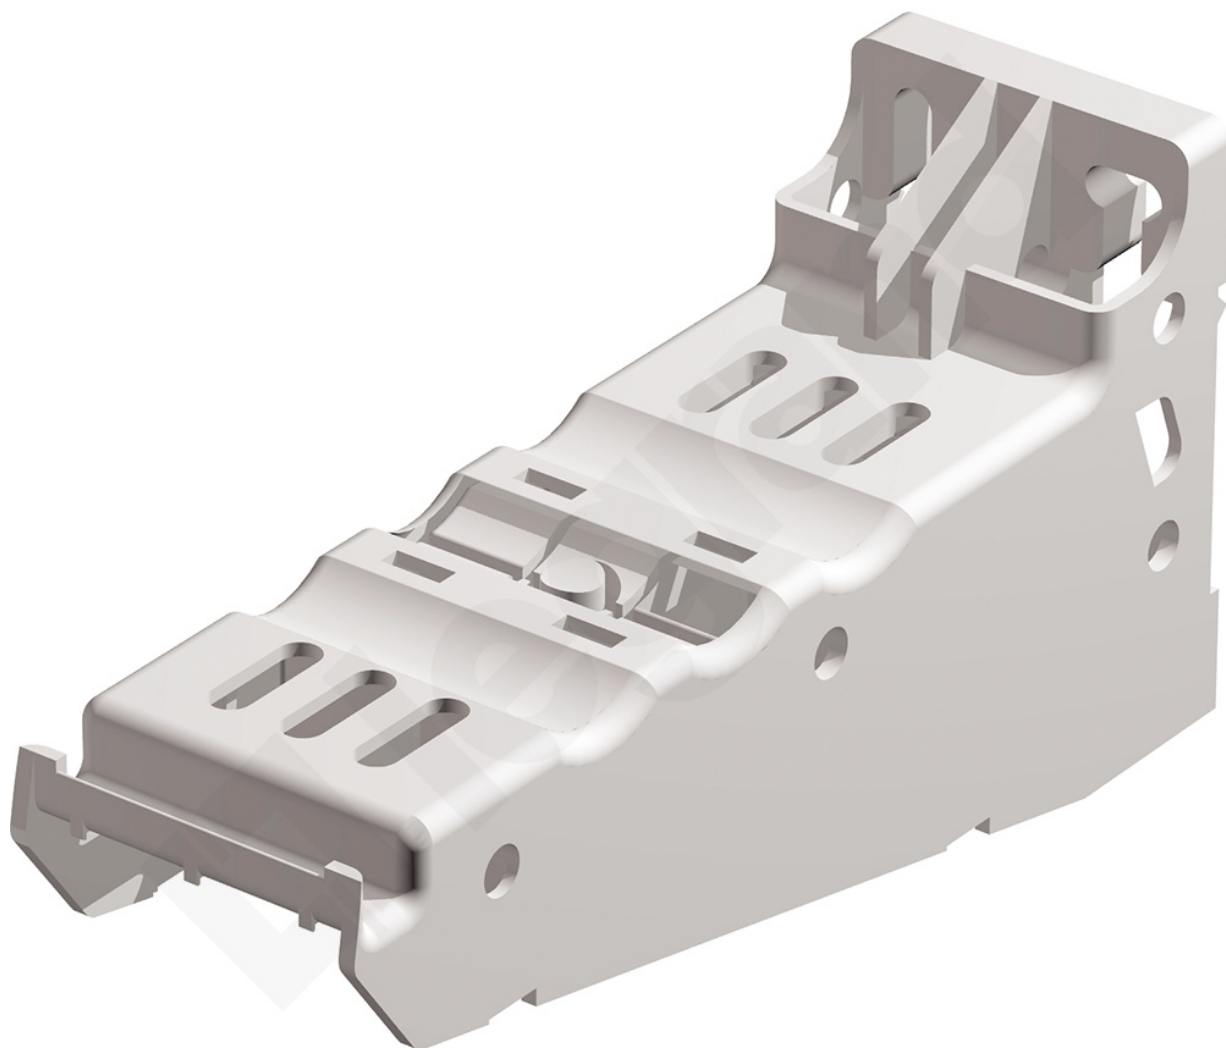

# Wspornik Pcw Szerokość 75/100

Kod produktu: 83325

## Wsporniki

- Wspornik PCW
- Do koryta o szerokości: 75/100 mm

## Wspornik Pcv