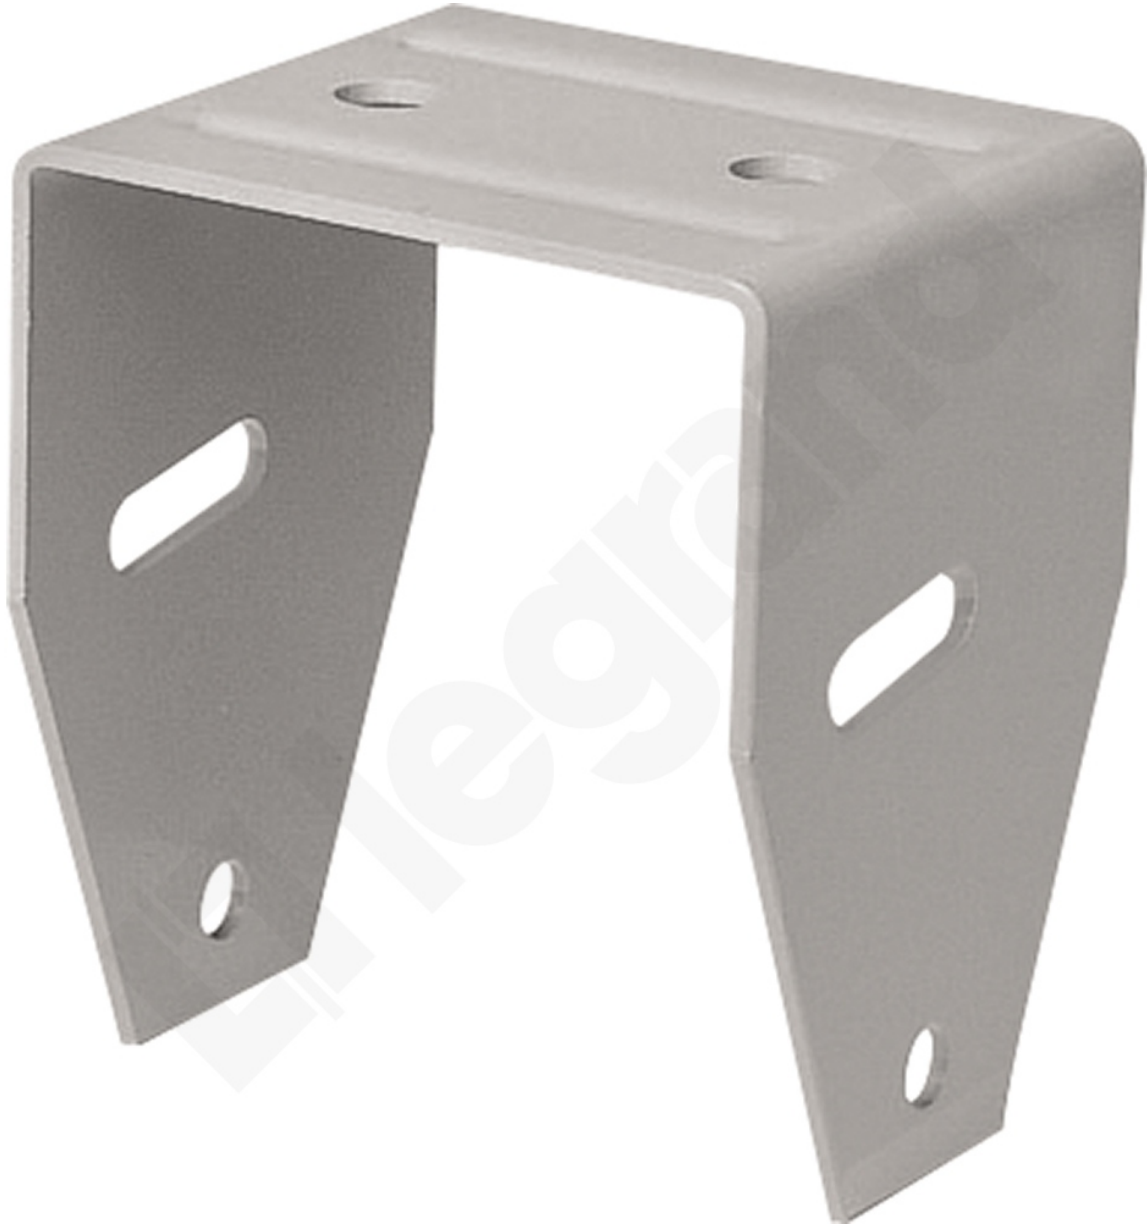

# Wspornik Sufitowy Stal

Kod produktu: 83330

Wsporniki

- Wspornik sufitowy
- Stal

Wspornik Sufitowy Stal