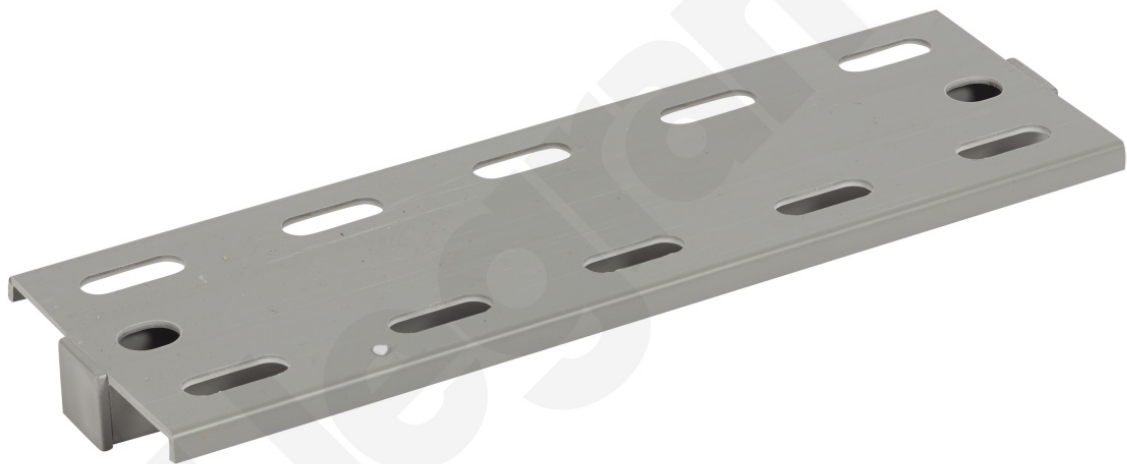

Wspornik Trapezowy Szerokość 150

Kod produktu: 83333

UWAGA: Zdjęcie poglądowe dla całej rodziny produktów.

Wsporniki

- Wspornik trapezowy
- Do koryta o szerokości: 150 mm

Wspornik Trapezowy