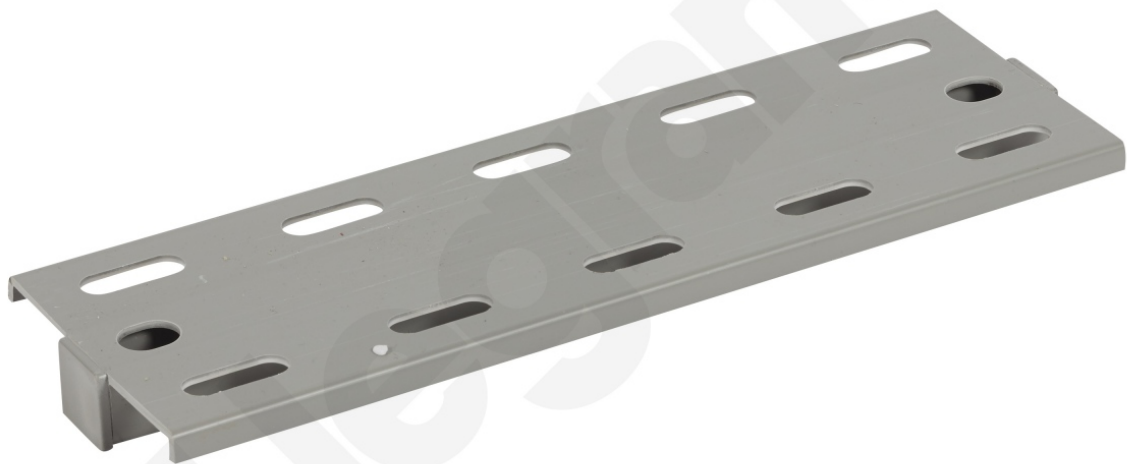

Wspornik Trapezowy Szerokość 300

Kod produktu: 83335

UWAGA: Zdjęcie poglądowe dla całej rodziny produktów.

Wsporniki

- Wspornik trapezowy
- Do koryta o szerokości: 300 mm

Wspornik Trapezowy