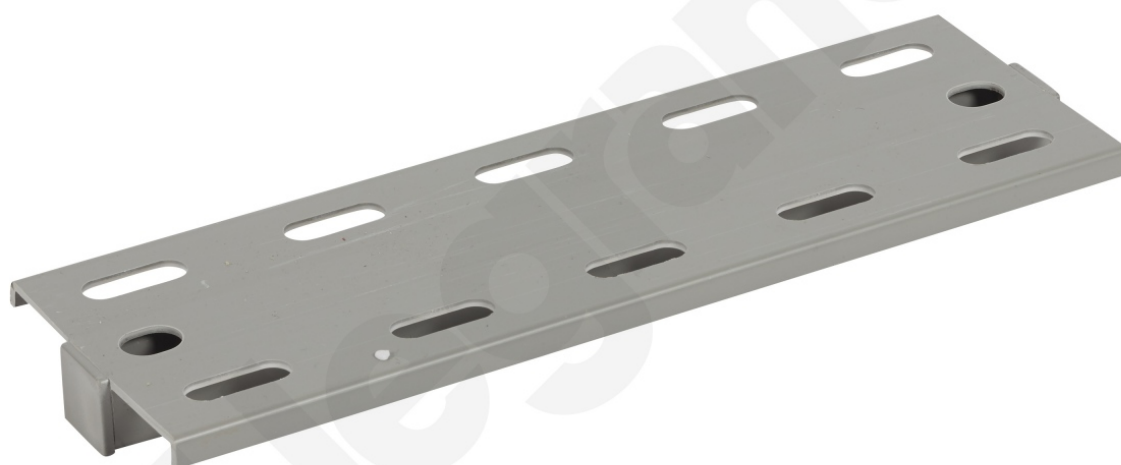

Wspornik Trapezowy Szerokość 400

Kod produktu: 83336

UWAGA: Zdjęcie poglądowe dla całej rodziny produktów.

Wsporniki

- Wspornik trapezowy
- Do koryta o szerokości: 400 mm

Wspornik Trapezowy