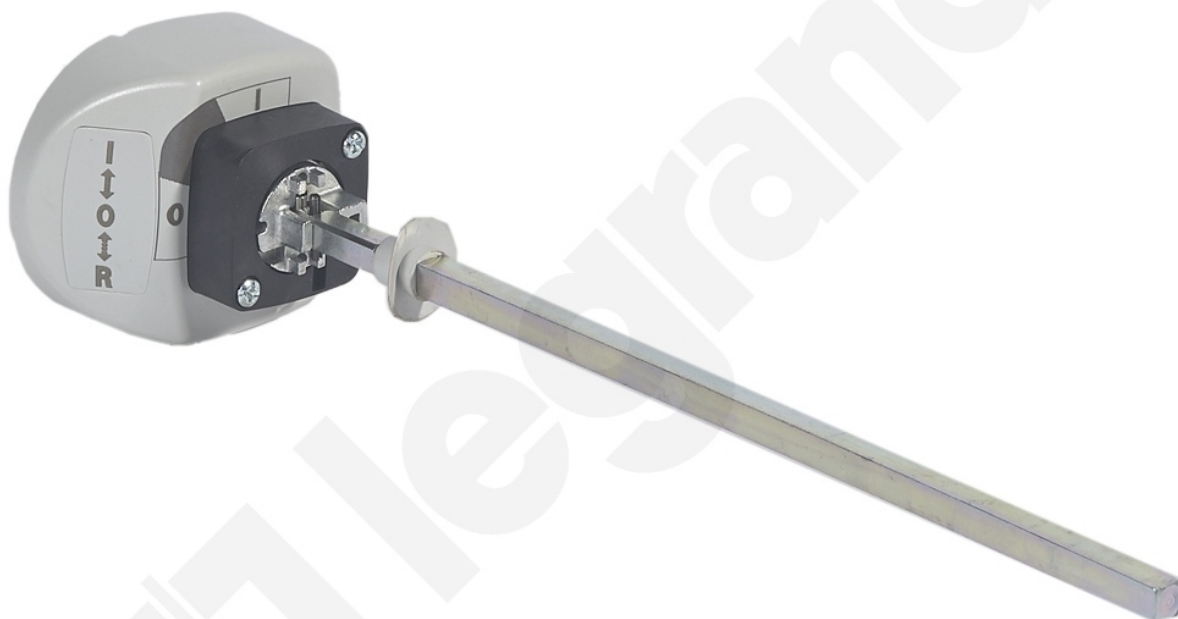

# Wyprowadzenie Sterowania Dpx-is 1600

Kod produktu: 83362

Wyprowadzenie napędu na zewnątrz szafy

- Standardowy

Wyprowadzenie Sterowania Dpx-is 1600