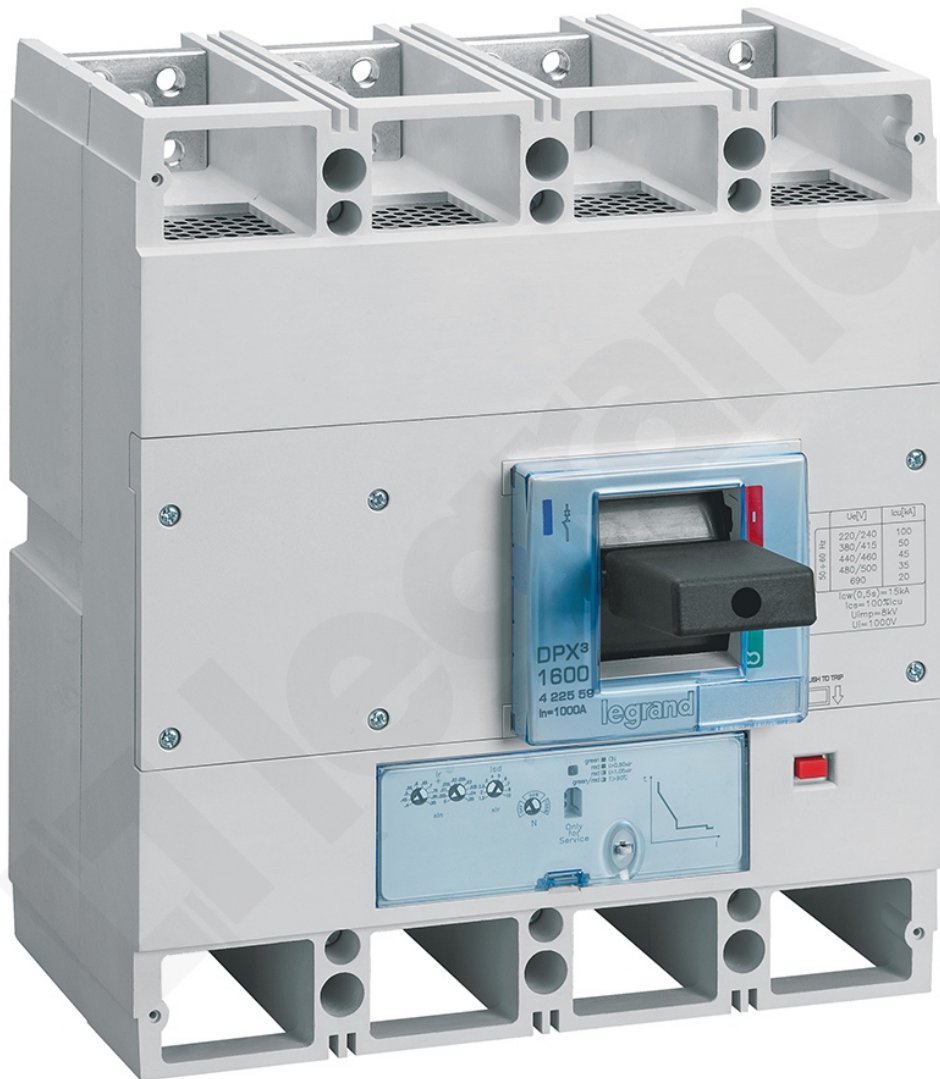

Wył. Dpx³ 1600 S1 4p 1000a 50ka

Kod produktu: 83542

Dpx3 1600 S1

Wył. Dpx³ 1600