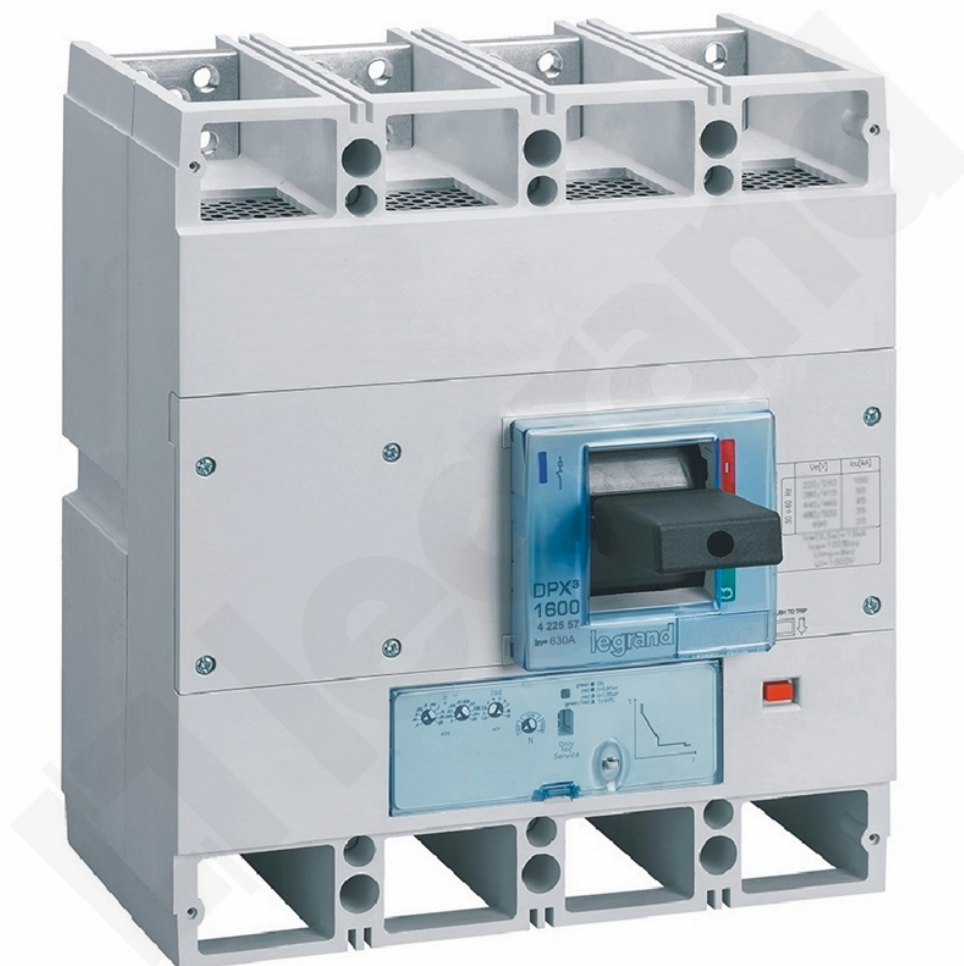

Wył. Dpx³ 1600 S1 4p 630a 50ka

Kod produktu: 83553

Dpx3 1600 S1

Wył. Dpx³ 1600