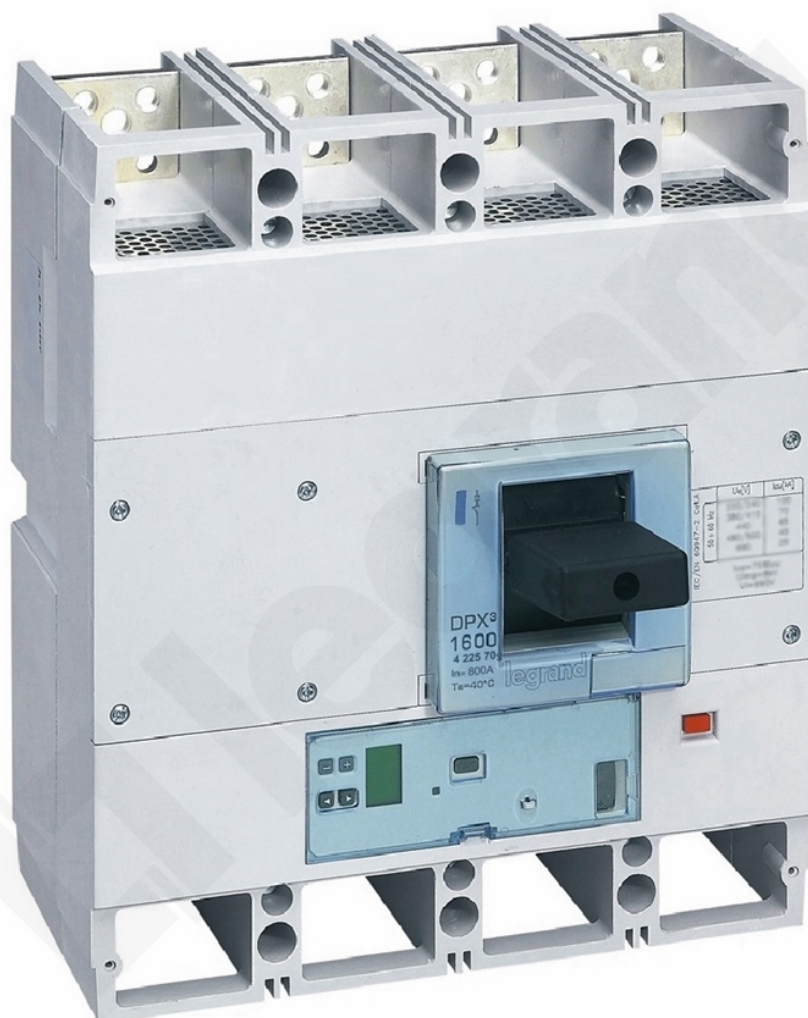

Wył. Dpx³ 1600 S1 4p 800a 70ka

Kod produktu: 83558

Dpx3 1600 S1

Wył. Dpx³ 1600