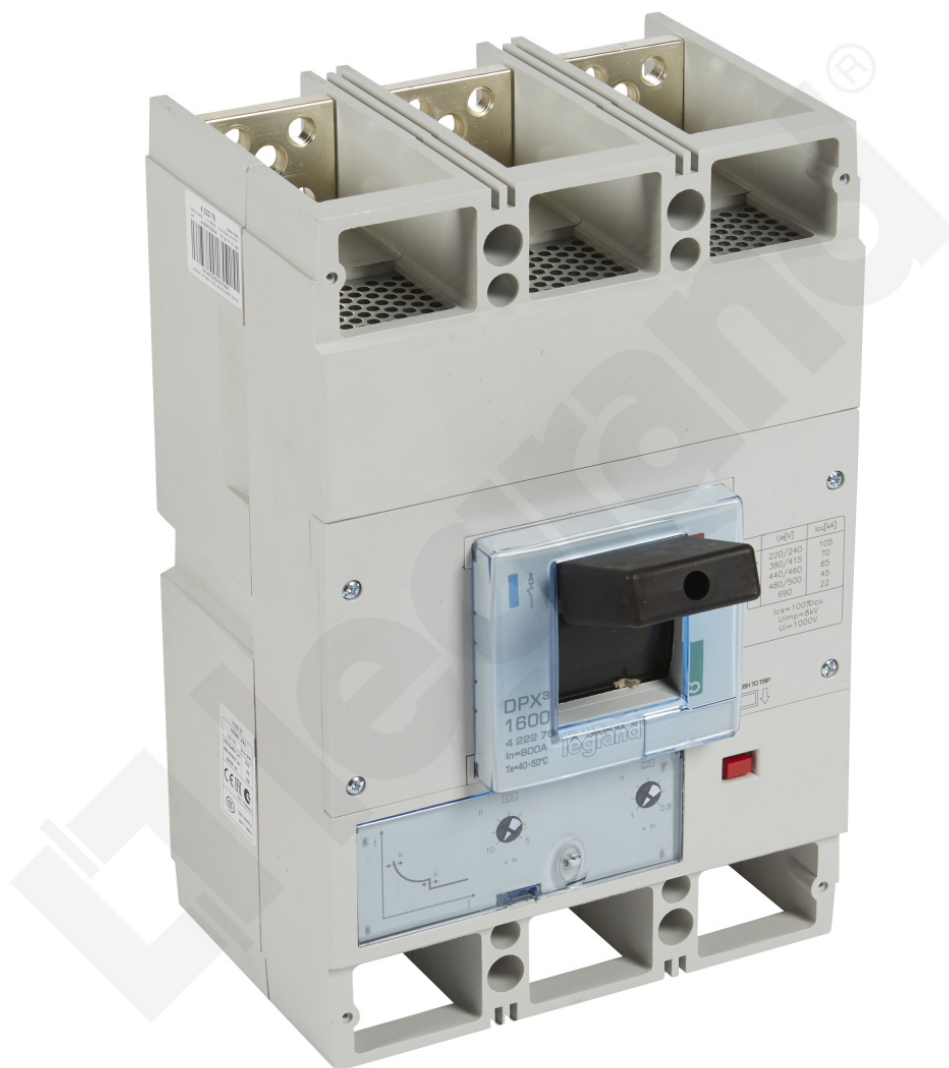

# Wył. Dpx<sup>3</sup> 1600 Tm 3p 800a 70ka

Kod produktu: 83725

Dpx3 1600

Wył. Dpx<sup>3</sup> 1600