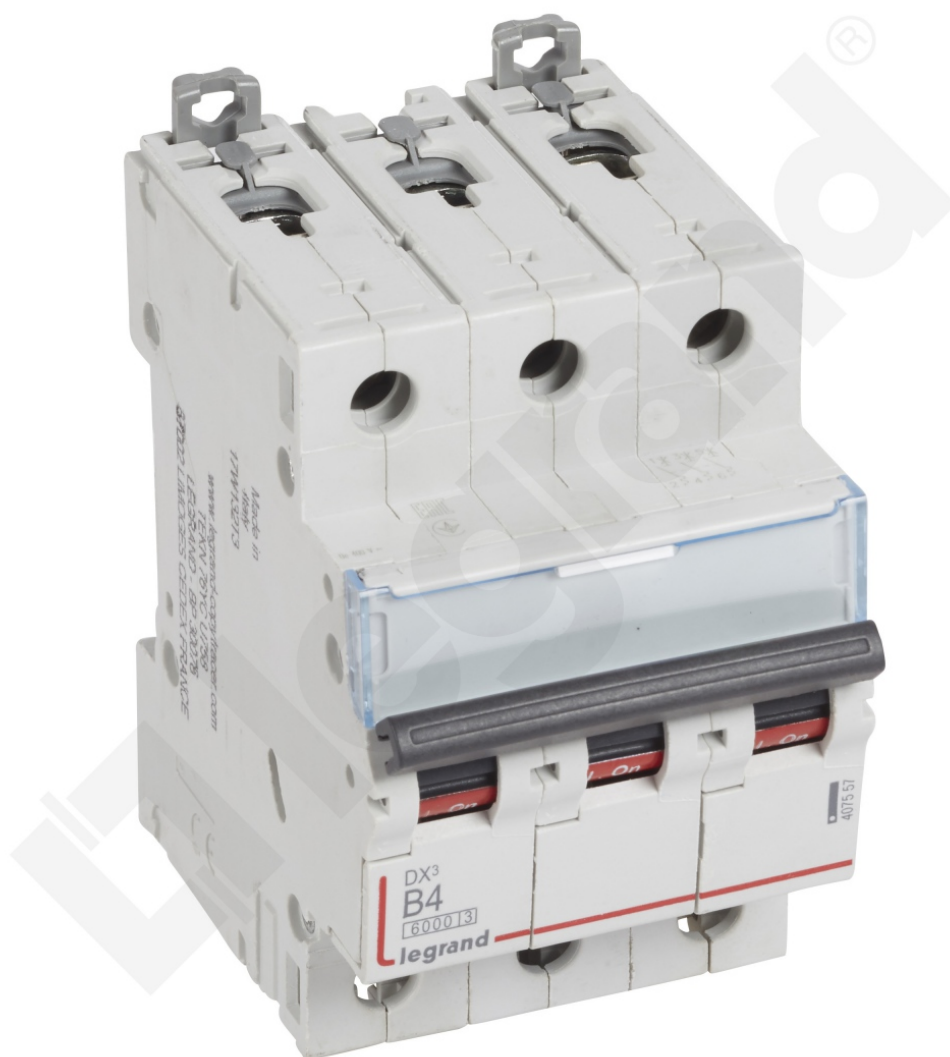

# Wyłącznik Nadprądowy S 303 3p B 4a 6000a Serii Dx3

Kod produktu: 84109

Trójbiegunowy 400 V~

Wyłącznik Nadprądowy S 303