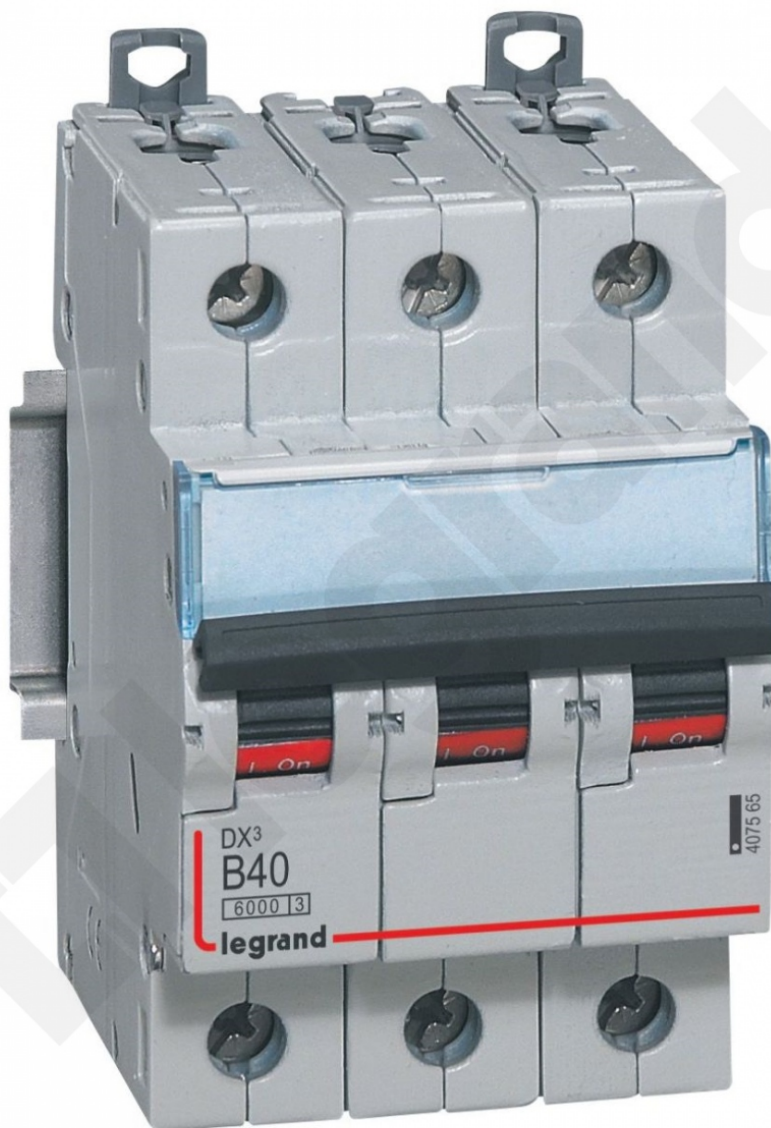

Wyłącznik Nadprądowy S 303 3p B 40a 6000a Serii Dx3

Kod produktu: 84110

Trójbiegunowy 400 V~

Wyłącznik Nadprądowy S 303