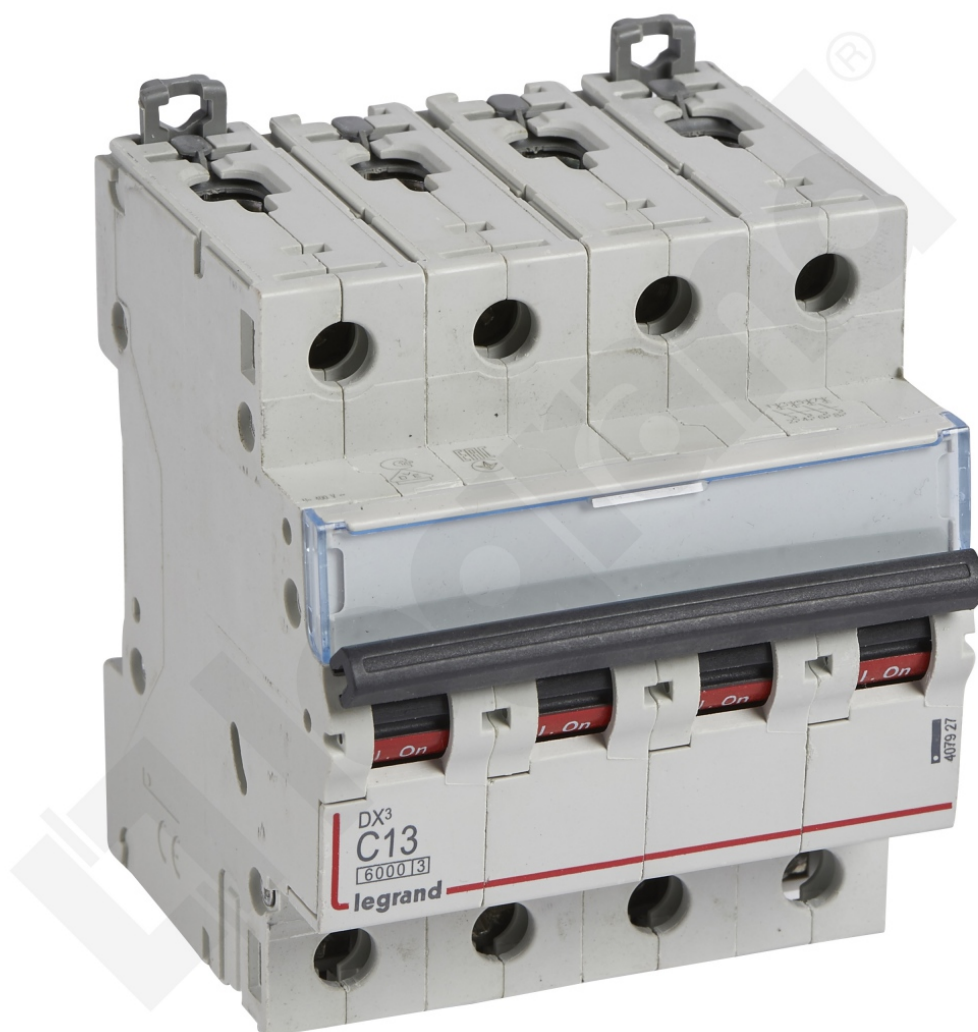

Wyłącznik Nadprądowy S 304 4p C 13a 6000a Serii Dx3

Kod produktu: 84136

Czterobiegunowy 400 V~

Wyłącznik Nadprądowy S 304