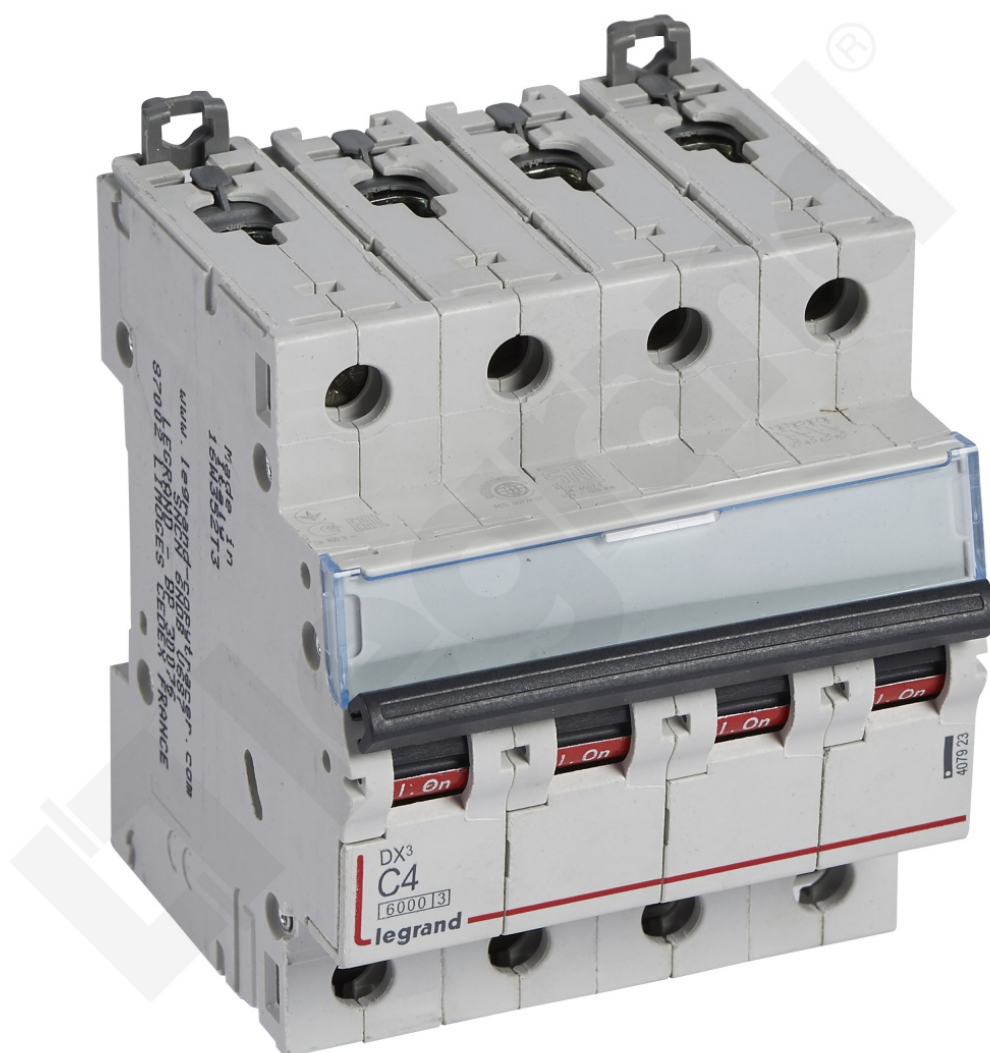

Wyłącznik Nadprądowy S 304 4p C 4a 6000a Serii Dx3

Kod produktu: 84137

Czterobiegunowy 400 V~

Wyłącznik Nadprądowy S 304