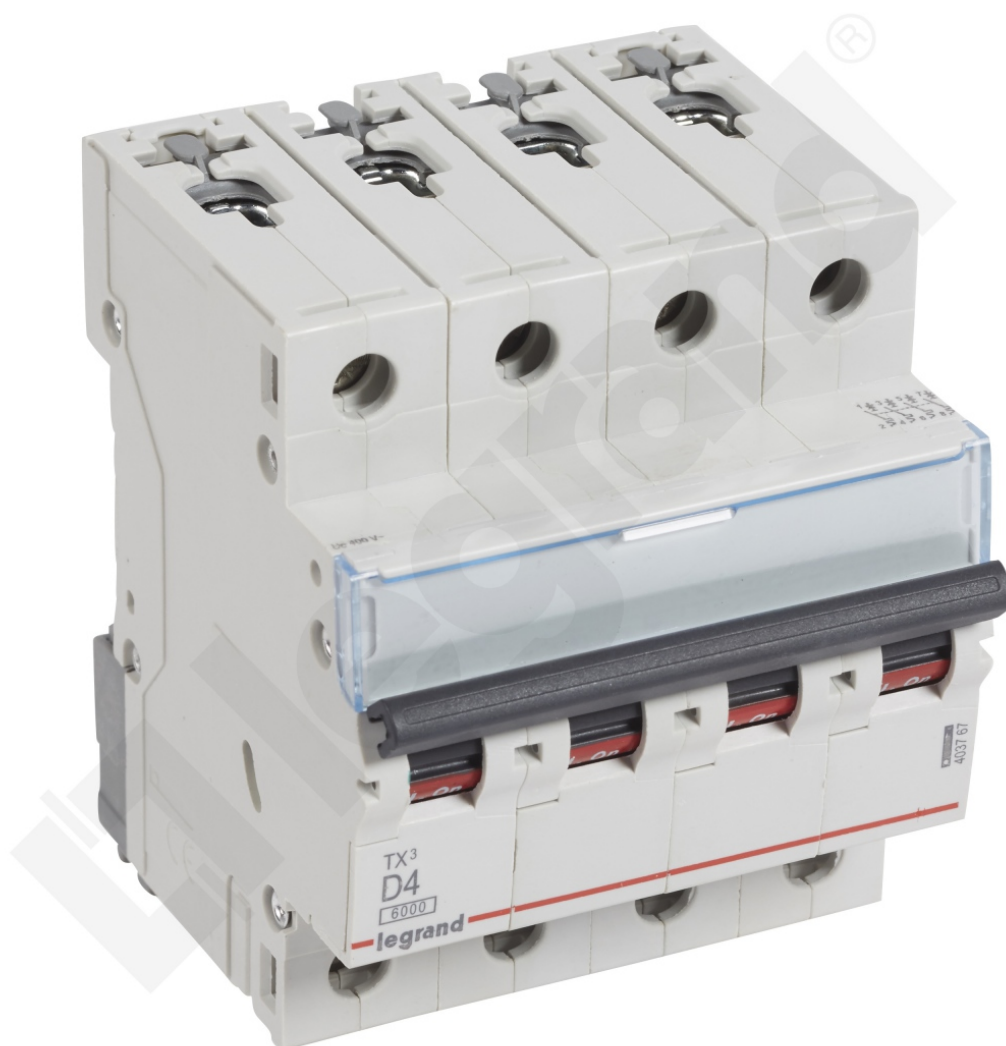

Wyłącznik Nadprądowy S 304 4p D 4a 6000a Serii Tx3

Kod produktu: 84146

Czterobiegunowy 400 V~

Wyłącznik Nadprądowy S 304