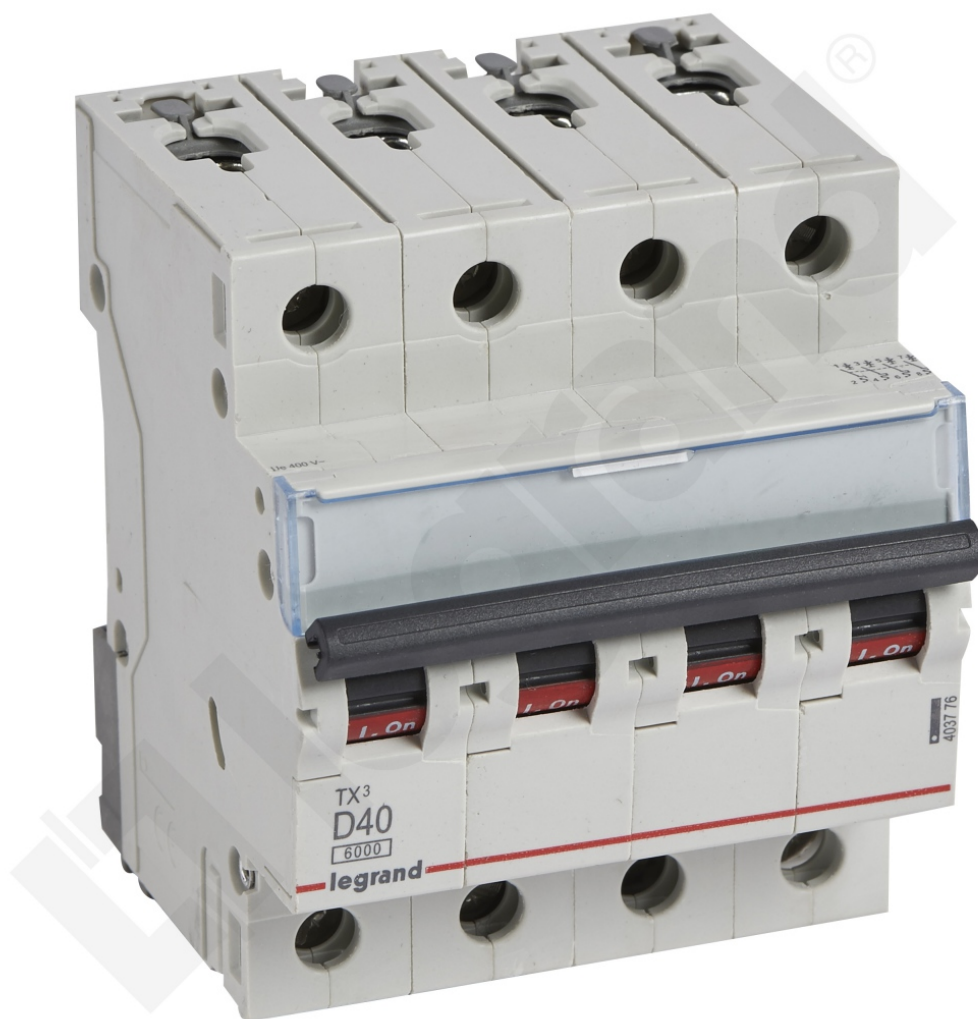

Wyłącznik Nadprądowy S 304 4p D 40a 6000a Serii Tx3

Kod produktu: 84147

Czterobiegunowy 400 V~

Wyłącznik Nadprądowy S 304