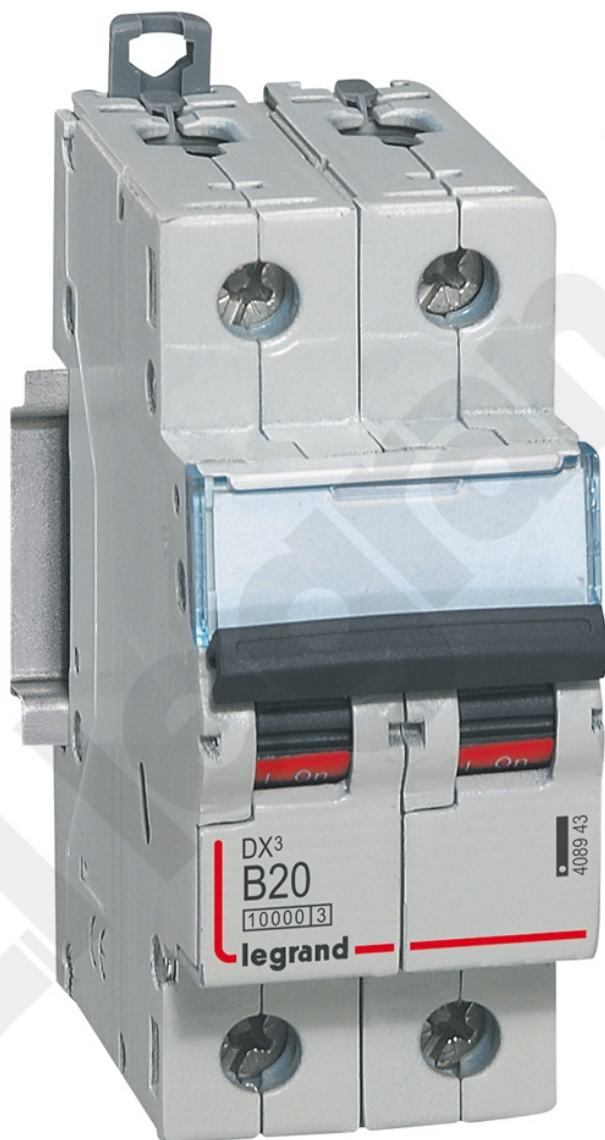

Wyłącznik Nadprądowy S 312 2p B 20a 10000a Serii Dx3

Kod produktu: 84164

Dwubiegunowy 230/400 V~
Wyłącznik Nadprądowy S 312