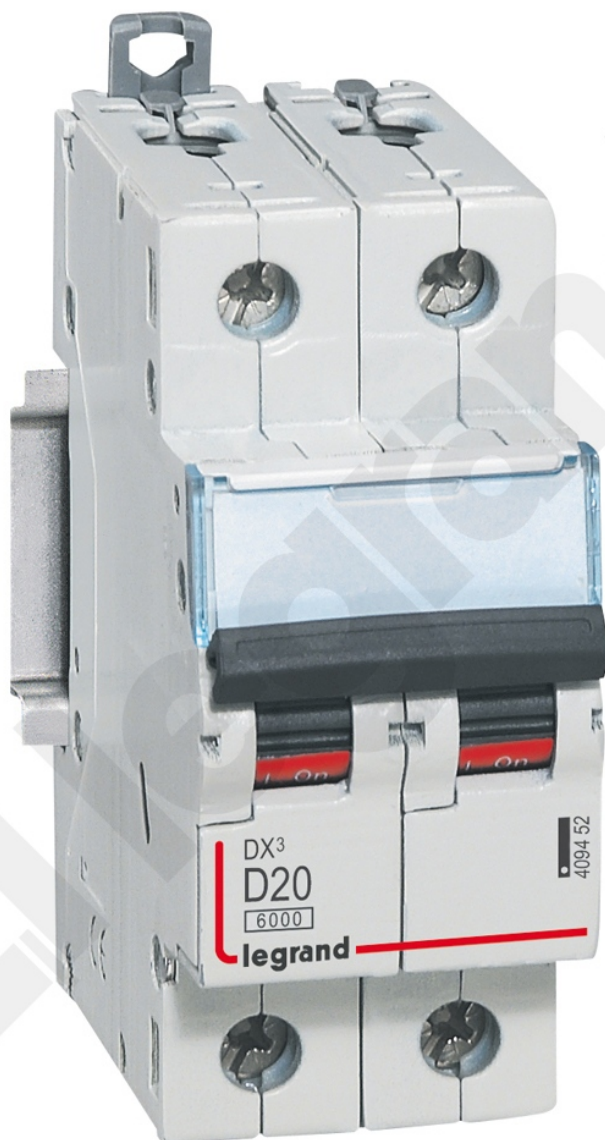

Wyłącznik Nadprądowy S 312 2p D 20a 10000a Serii Dx3

Kod produktu: 84170

Dwubiegunowy 230/400 V~Charakterystyka D

Wyłącznik Nadprądowy S 312