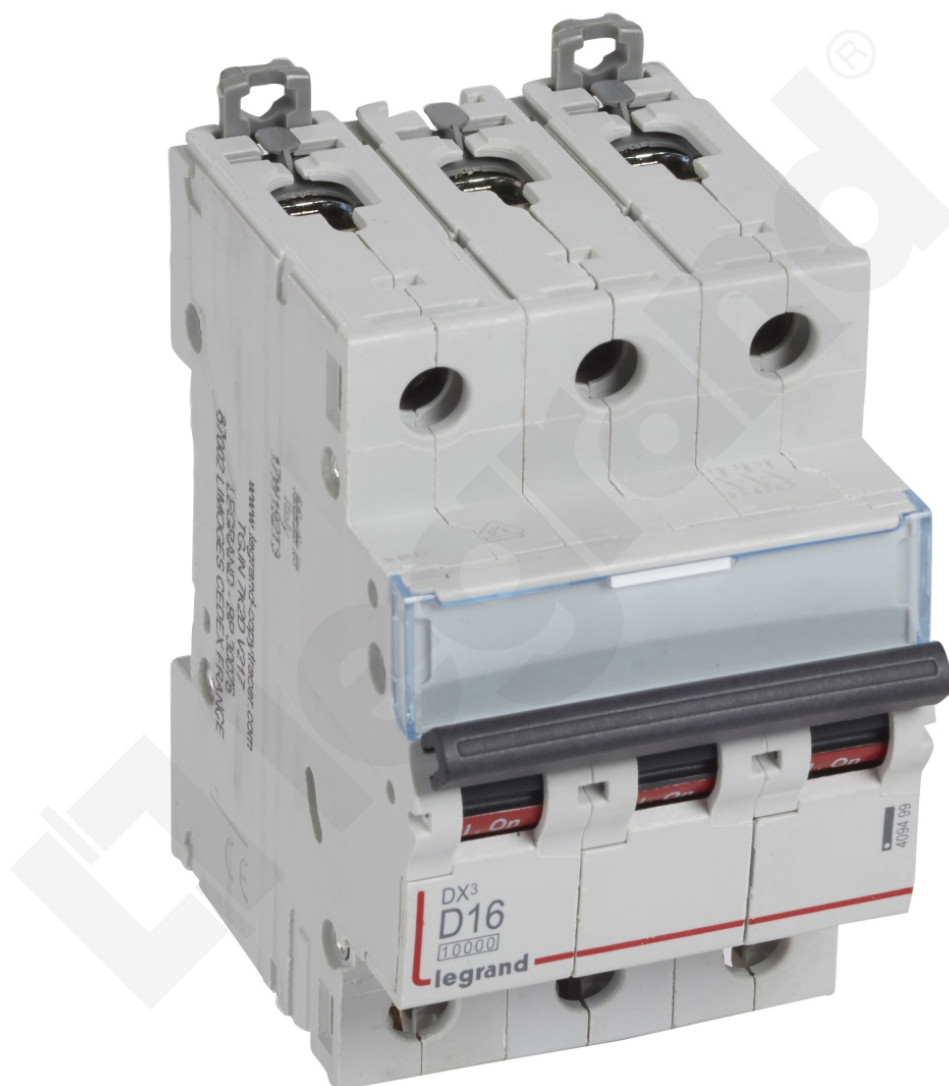

# Wyłącznik Nadprądowy S 313 3p D 16a 10000a Serii Dx3

Kod produktu: 84181

Trójbiegunowy 400 V~Charakterystyka D

Wyłącznik Nadprądowy S 313