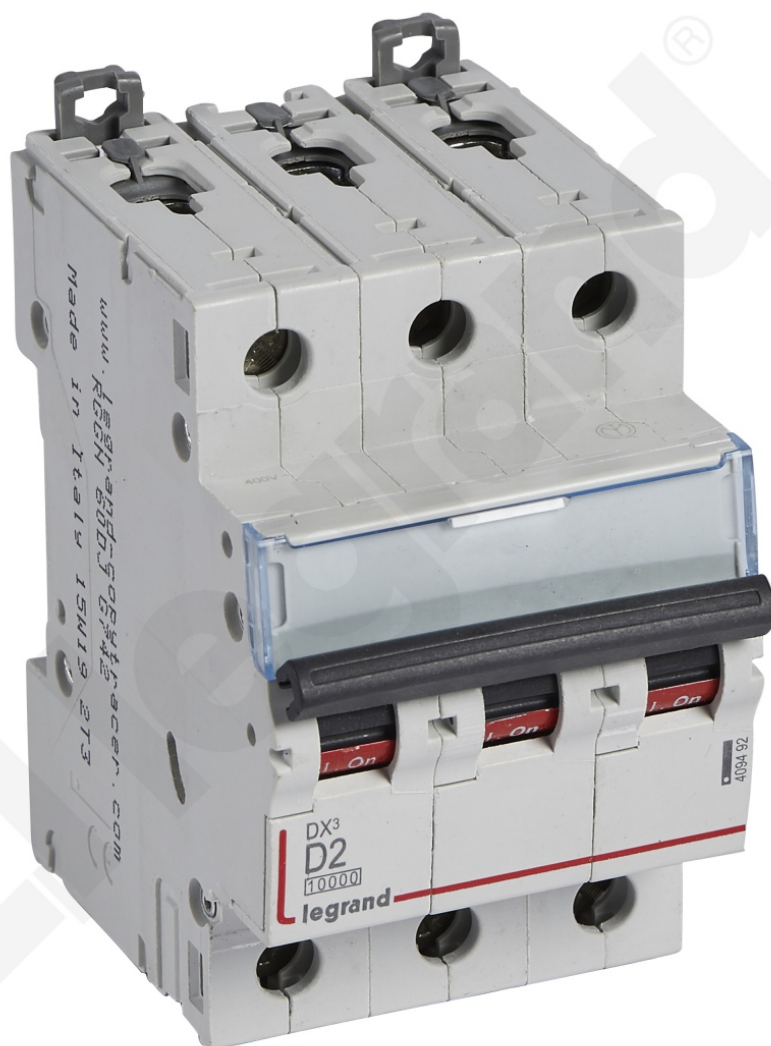

# Wyłącznik Nadprądowy S 313 3p D 2a 10000a Serii Dx3

Kod produktu: 84182

Trójbiegunowy 400 V~

Wyłącznik Nadprądowy S 313