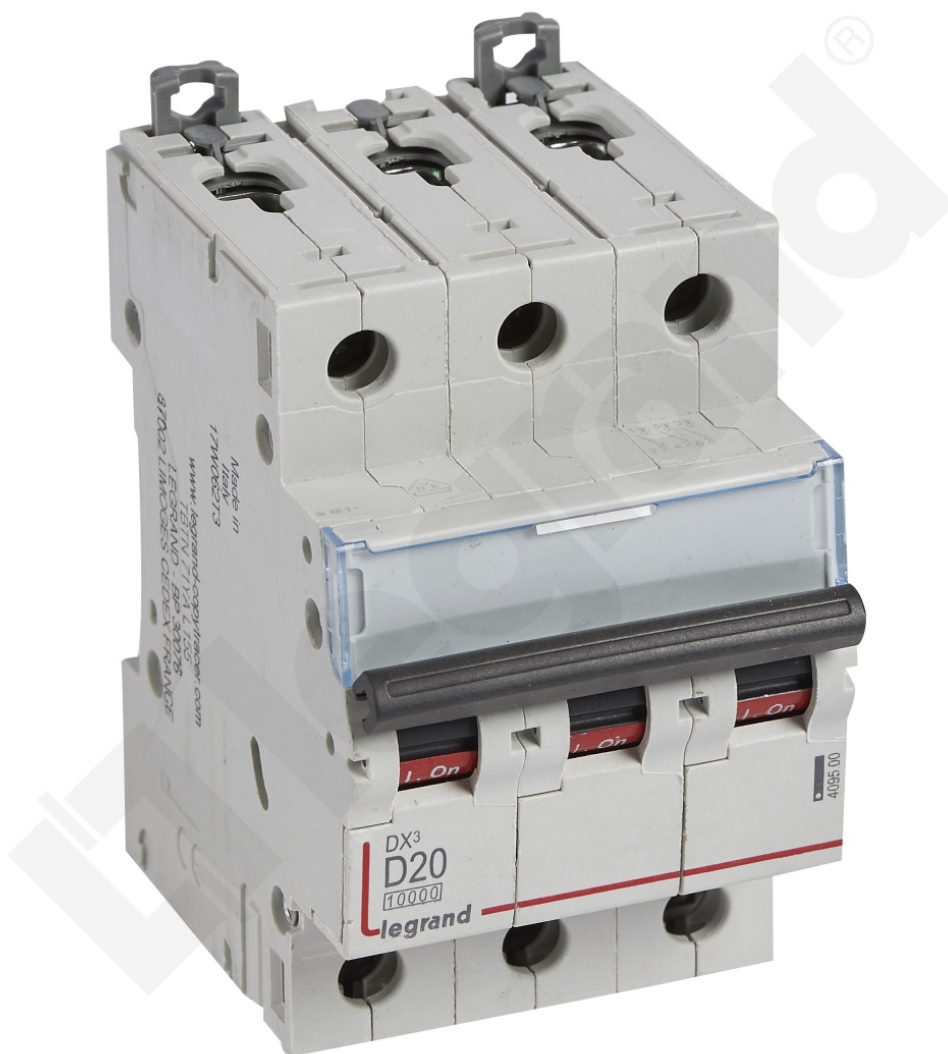

Wyłącznik Nadprądowy S 313 3p D 20a 10000a Serii Dx3

Kod produktu: 84183

Trójbiegunowy 400 V~Charakterystyka D

Wyłącznik Nadprądowy S 313