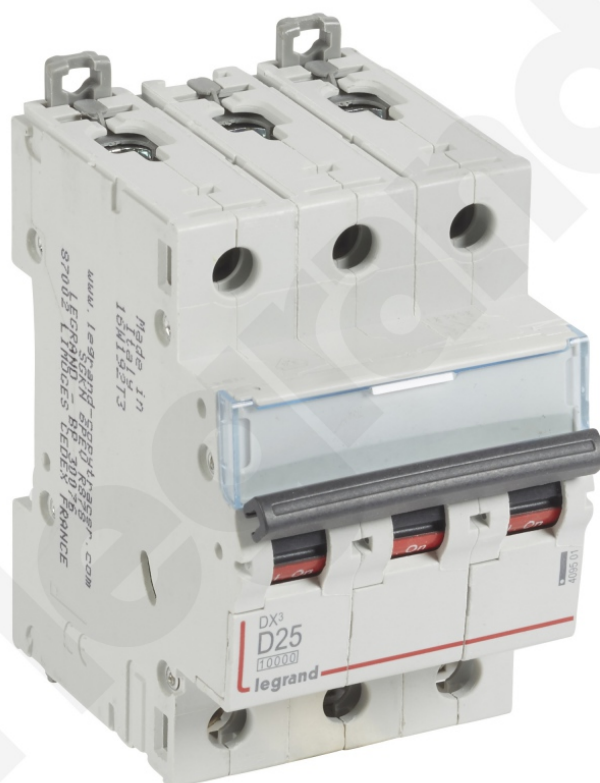

Wyłącznik Nadprądowy S 313 3p D 25a 10000a Serii Dx3

Kod produktu: 84184

Trójbiegunowy 400 V~Charakterystyka D

Wyłącznik Nadprądowy S 313