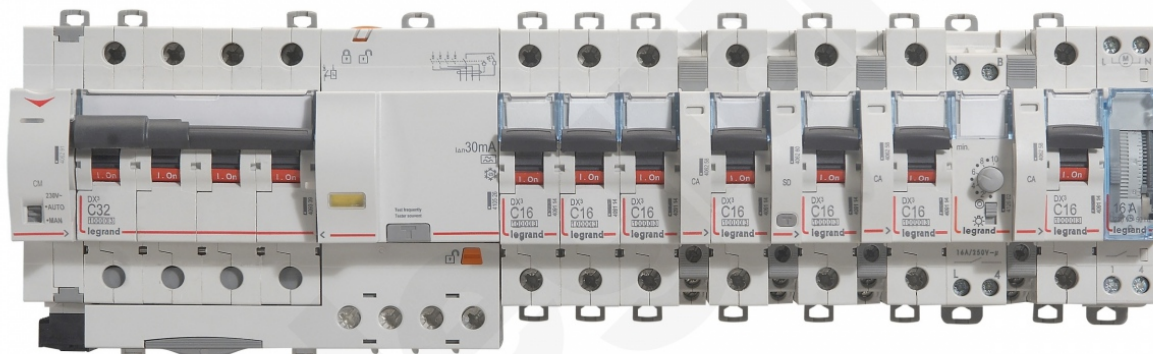

# Wyłącznik Nadprądowy S 314 4p C 32a 10000a Serii Dx3

Kod produktu: 84193

Czterobiegunowy 400 V~

Wyłącznik Nadprądowy S 314