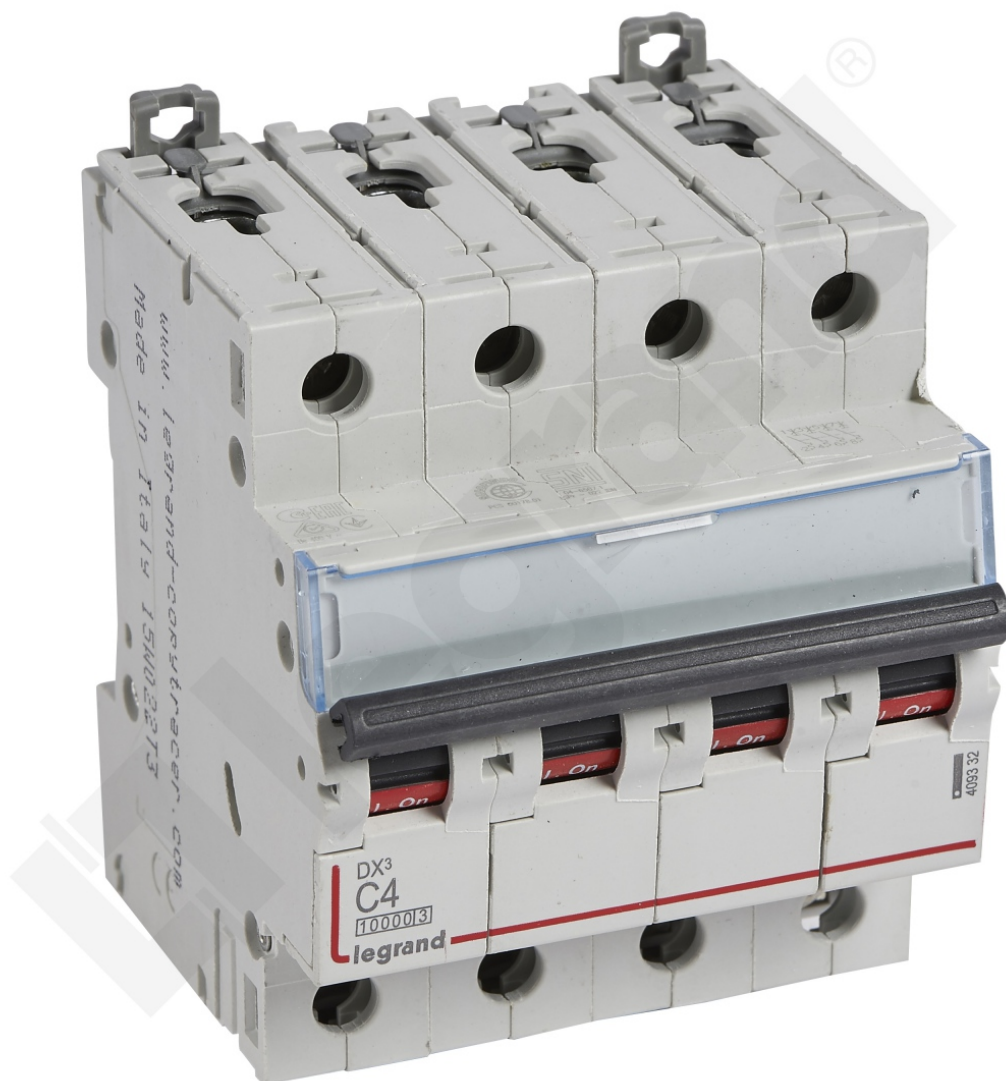

# Wyłącznik Nadprądowy S 314 4p C 4a 10000a Serii Dx3

Kod produktu: 84194

Czterobiegunowy 400 V~

Wyłącznik Nadprądowy S 314