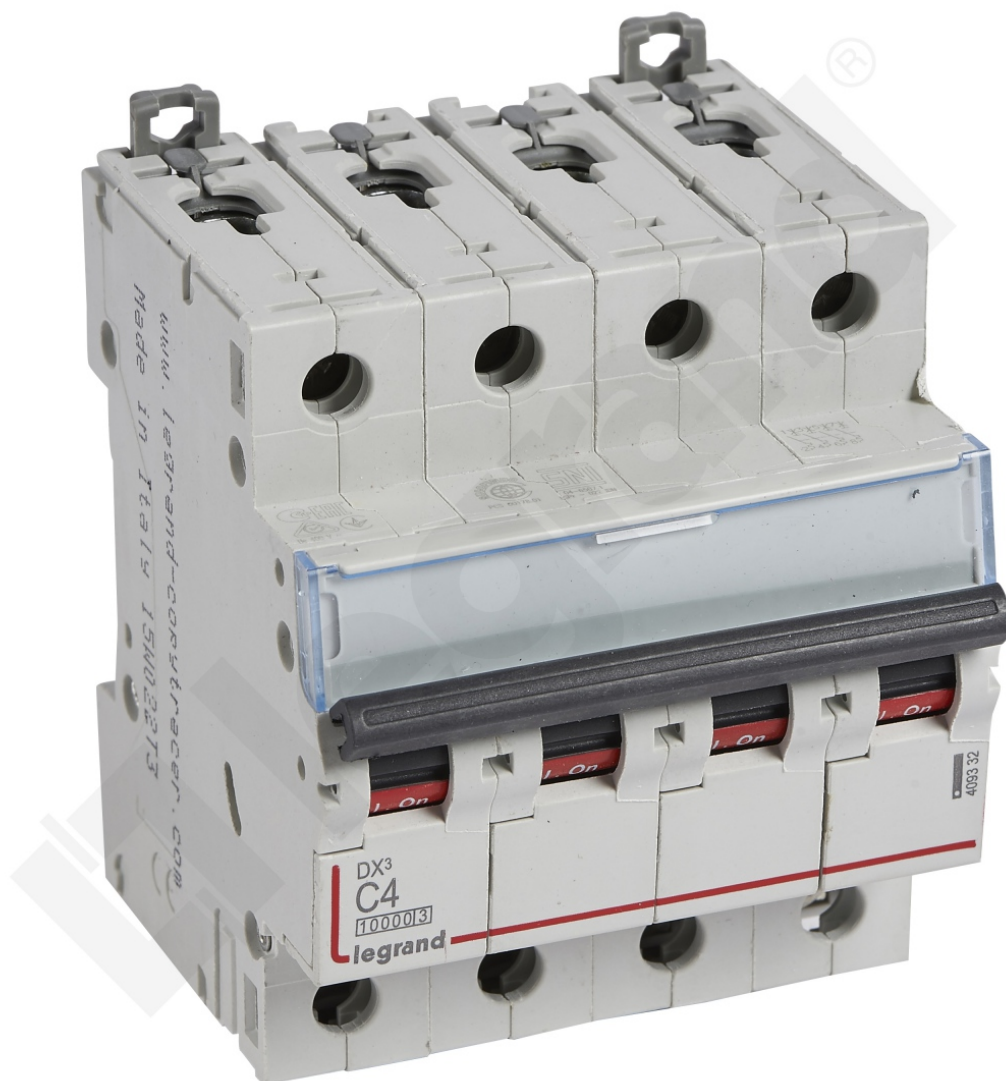

Wyłącznik Nadprądowy S 314 4p C 4a 10000a Serii Dx3

Kod produktu: 84194

Czterobiegunowy 400 V~

Wyłącznik Nadprądowy S 314