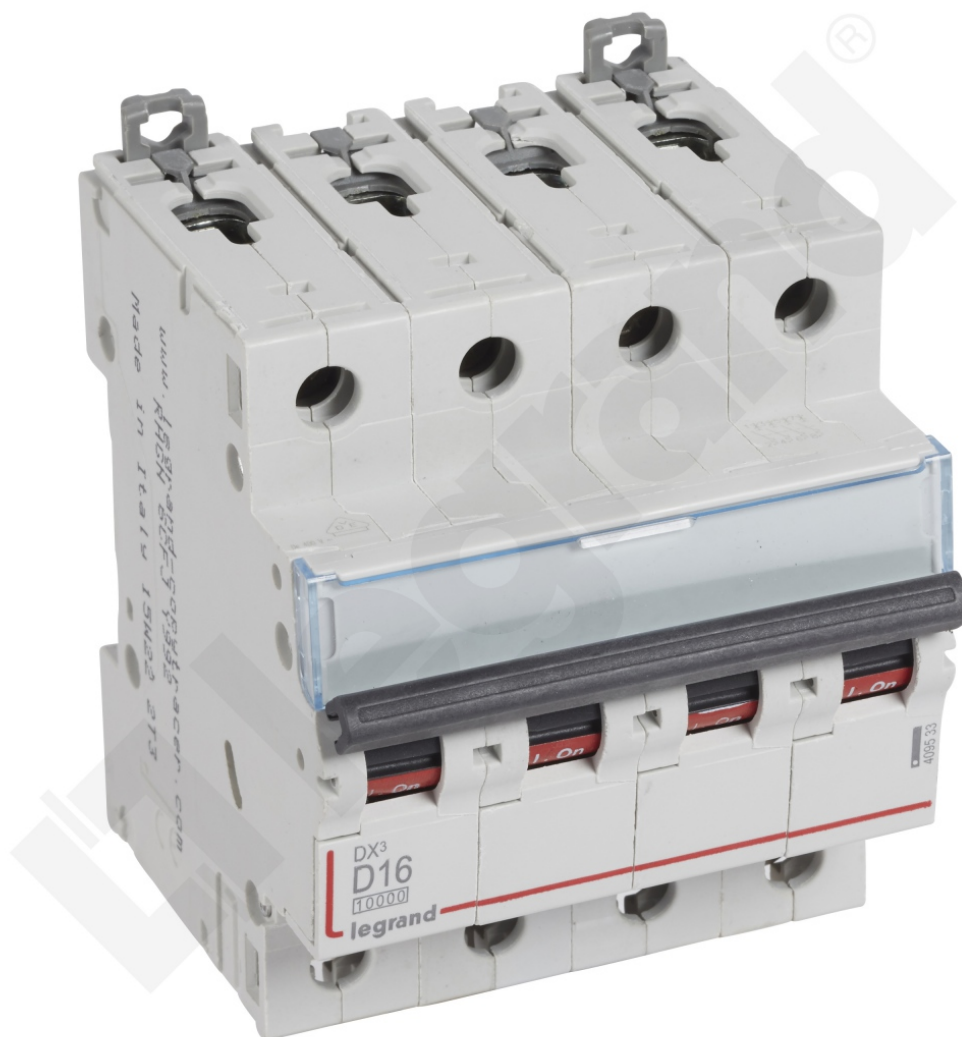

Wyłącznik Nadprądowy S 314 4p D 16a 10000a Serii Dx3

Kod produktu: 84196

Czterobiegunowy 400 V~

Wyłącznik Nadprądowy S 314