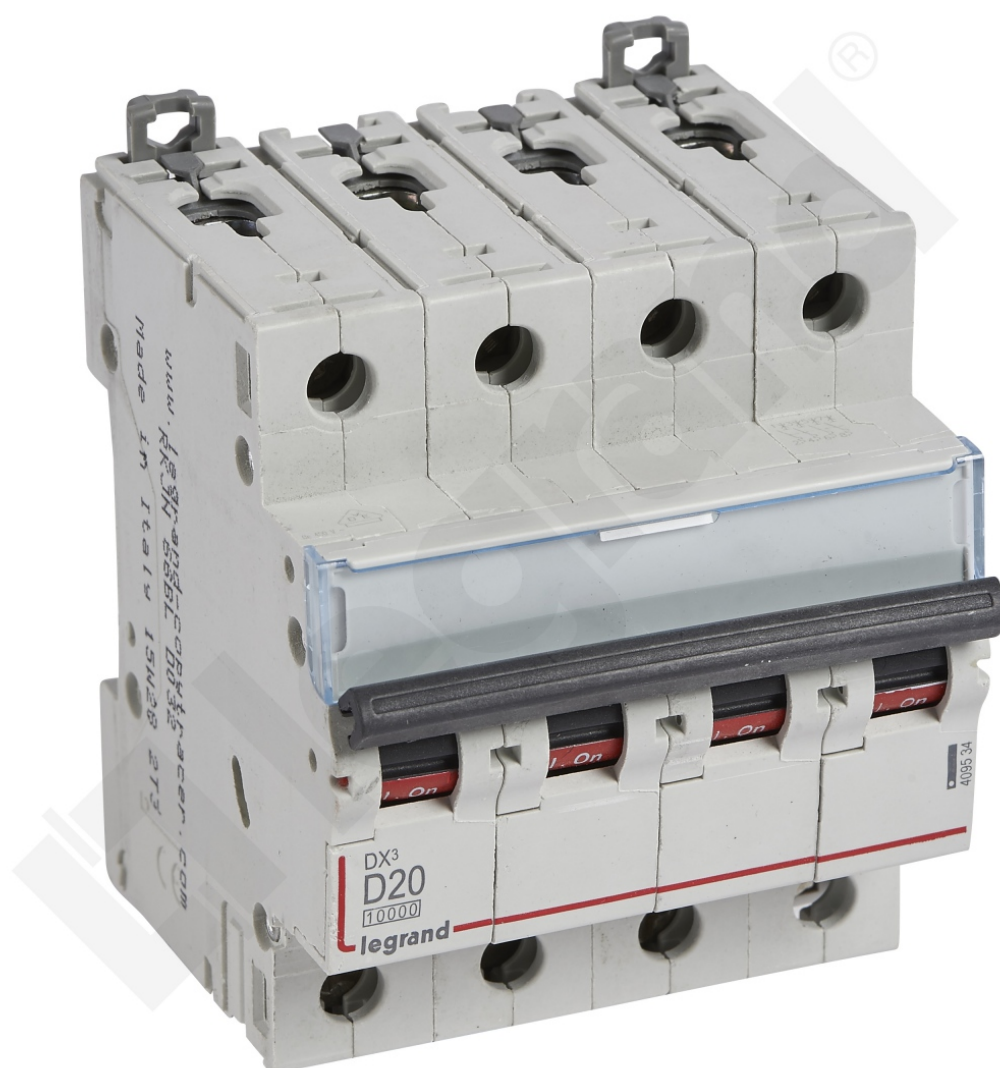

Wyłącznik Nadprądowy S 314 4p D 20a 10000a Serii Dx3

Kod produktu: 84198

Czterobiegunowy 400 V~

Wyłącznik Nadprądowy S 314