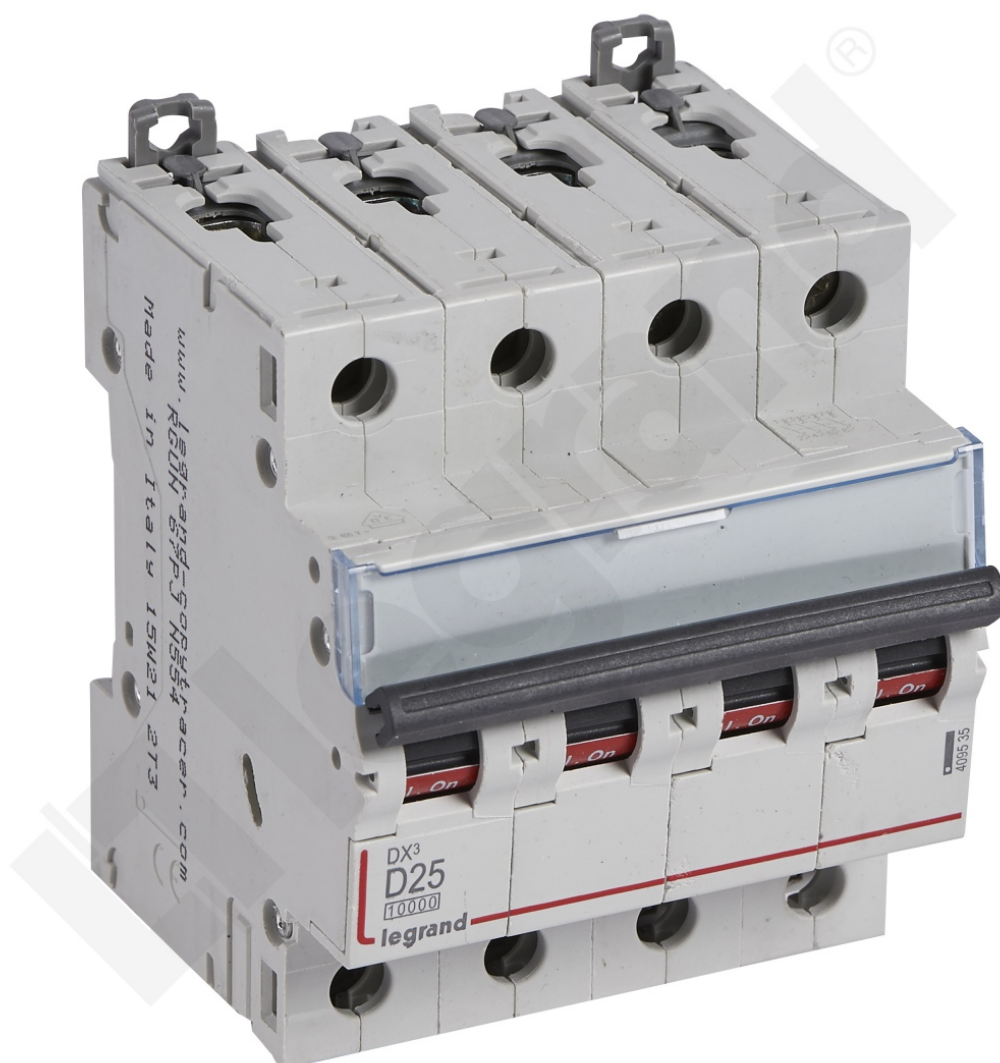

Wyłącznik Nadprądowy S 314 4p D 25a 10000a Serii Dx3

Kod produktu: 84199

Czterobiegunowy 400 V~

Wyłącznik Nadprądowy S 314