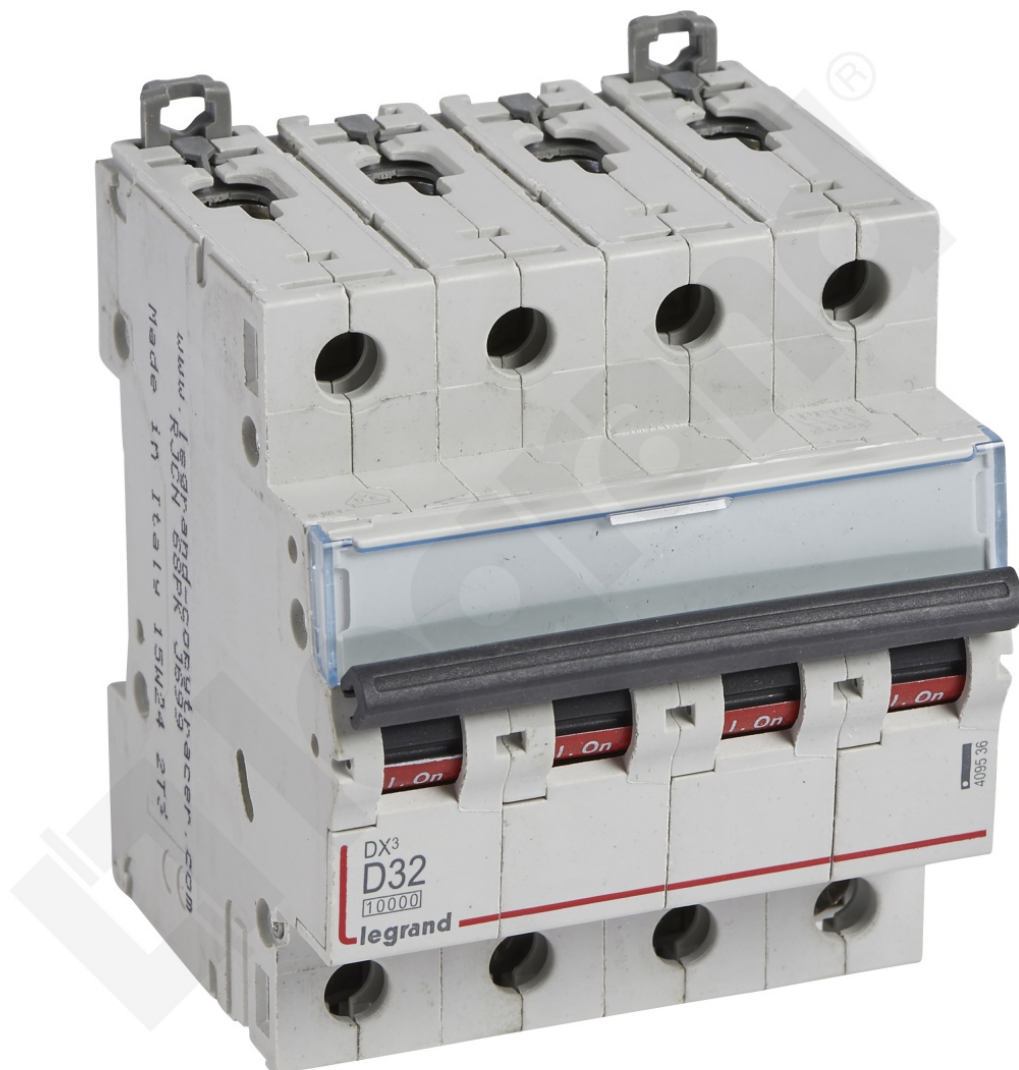

Wyłącznik Nadprądowy S 314 4p D 32a 10000a Serii Dx3

Kod produktu: 84200

Czterobiegunowy 400 V~

Wyłącznik Nadprądowy S 314