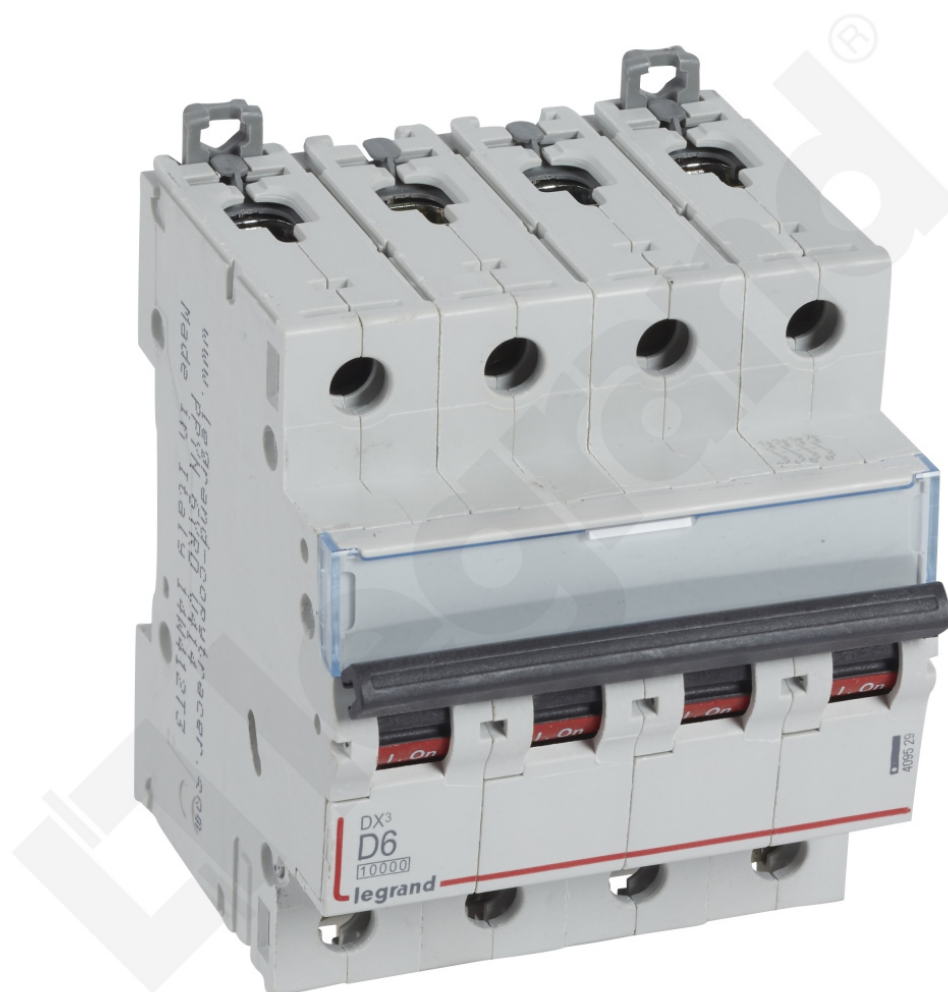

# Wyłącznik Nadprądowy S 314 4p D 6a 10000a Serii Dx3

Kod produktu: 84201

Czterobiegunowy 400 V~

Wyłącznik Nadprądowy S 314