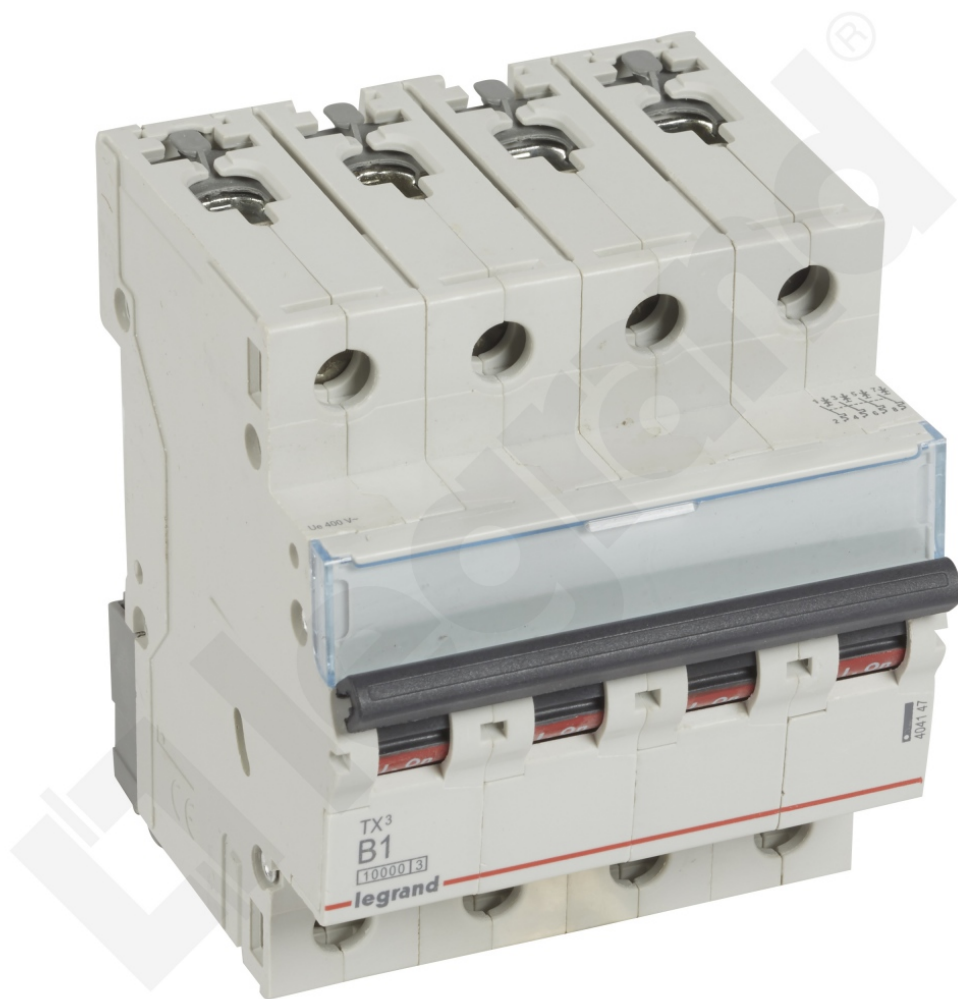

Wyłącznik Nadprądowy S 314 4p B 1a 10000a Serii Tx3

Kod produktu: 84202

Czterobiegunowy 400 V~

Wyłącznik Nadprądowy S 314