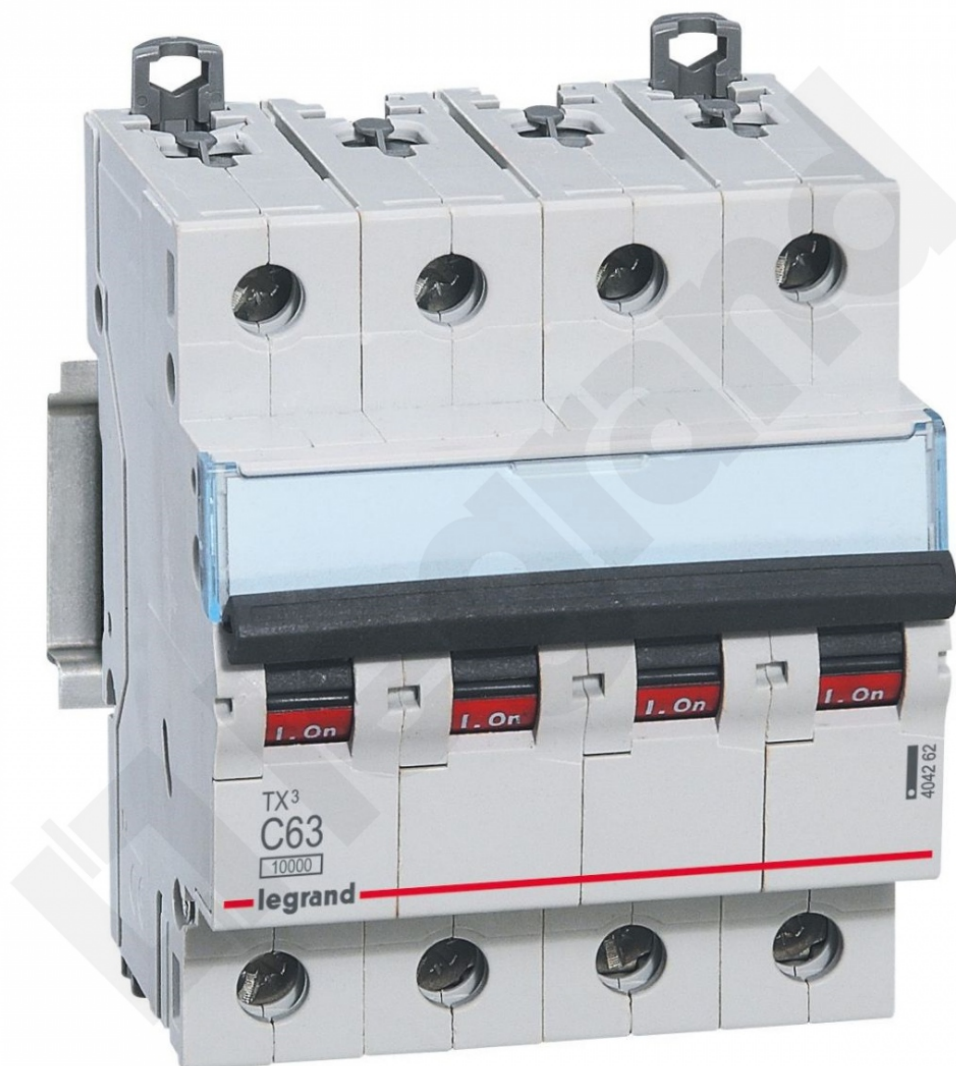

# Wyłącznik Nadprądowy S 314 4p B 3a 10000a Serii Tx3

Kod produktu: 84204

**UWAGA:** Zdjęcie poglądowe dla całej rodziny produktów.

Czterobiegunowy 400 V~

Wyłącznik Nadprądowy S 314