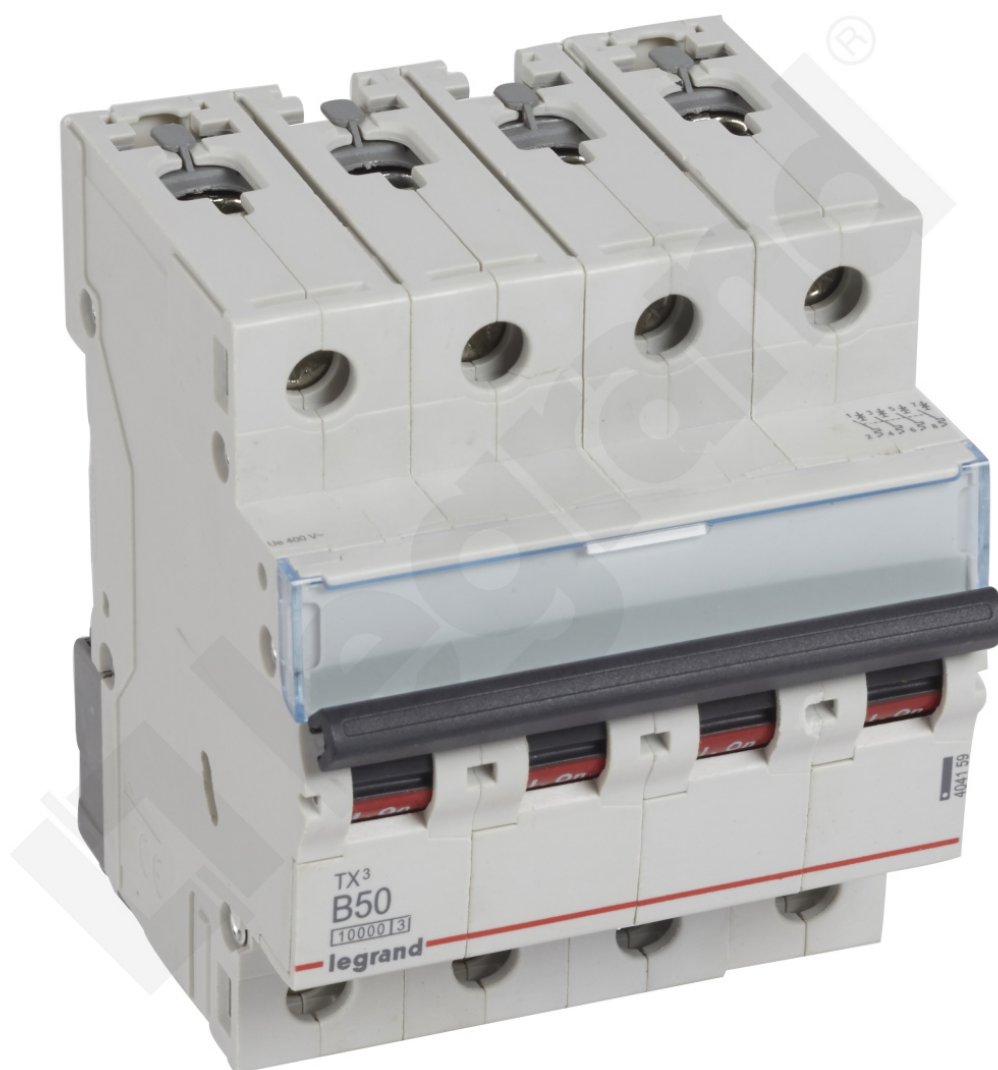

# Wyłącznik Nadprądowy S 314 4p B 50a 10000a Serii Tx3

Kod produktu: 84205

Czterobiegunowy 400 V~

Wyłącznik Nadprądowy S 314