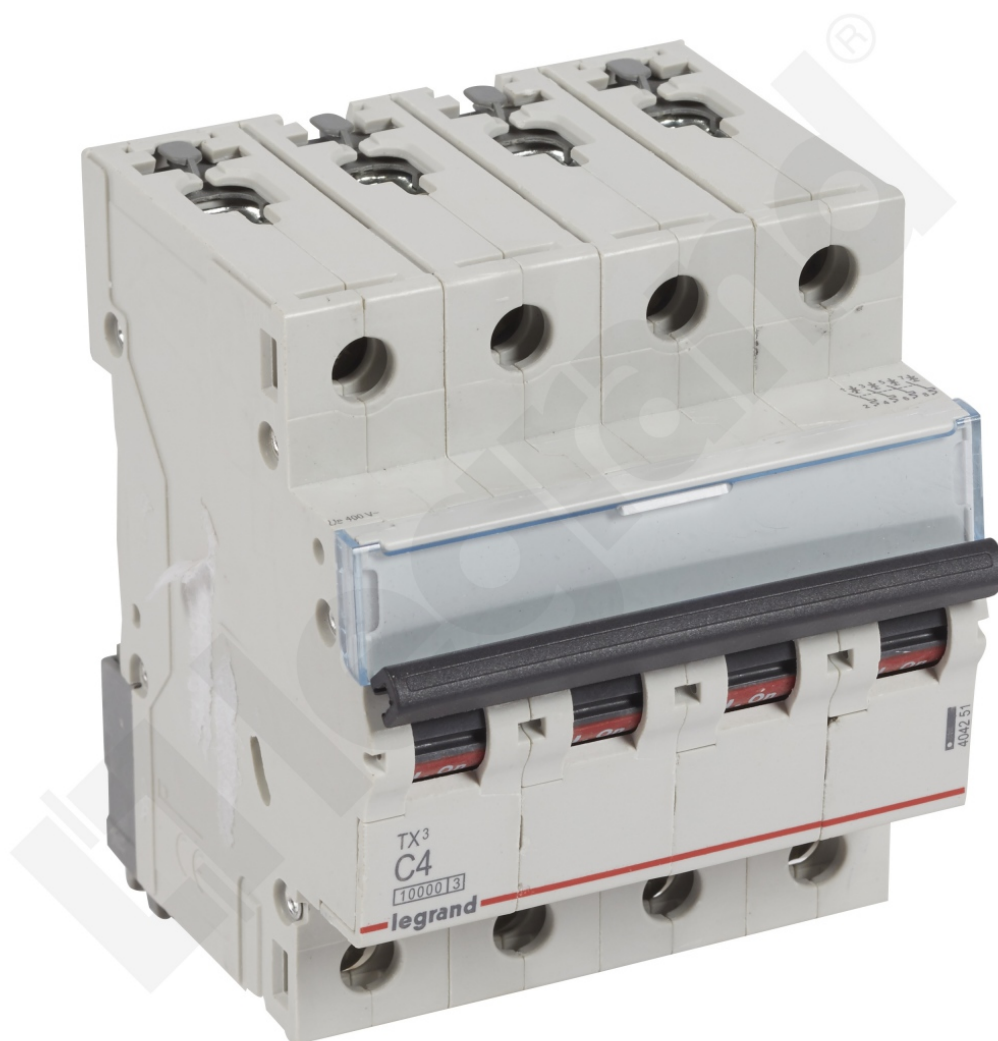

Wyłącznik Nadprądowy S 314 4p C 4a 10000a Serii Tx3

Kod produktu: 84211

Czterobiegunowy 400 V~

Wyłącznik Nadprądowy S 314