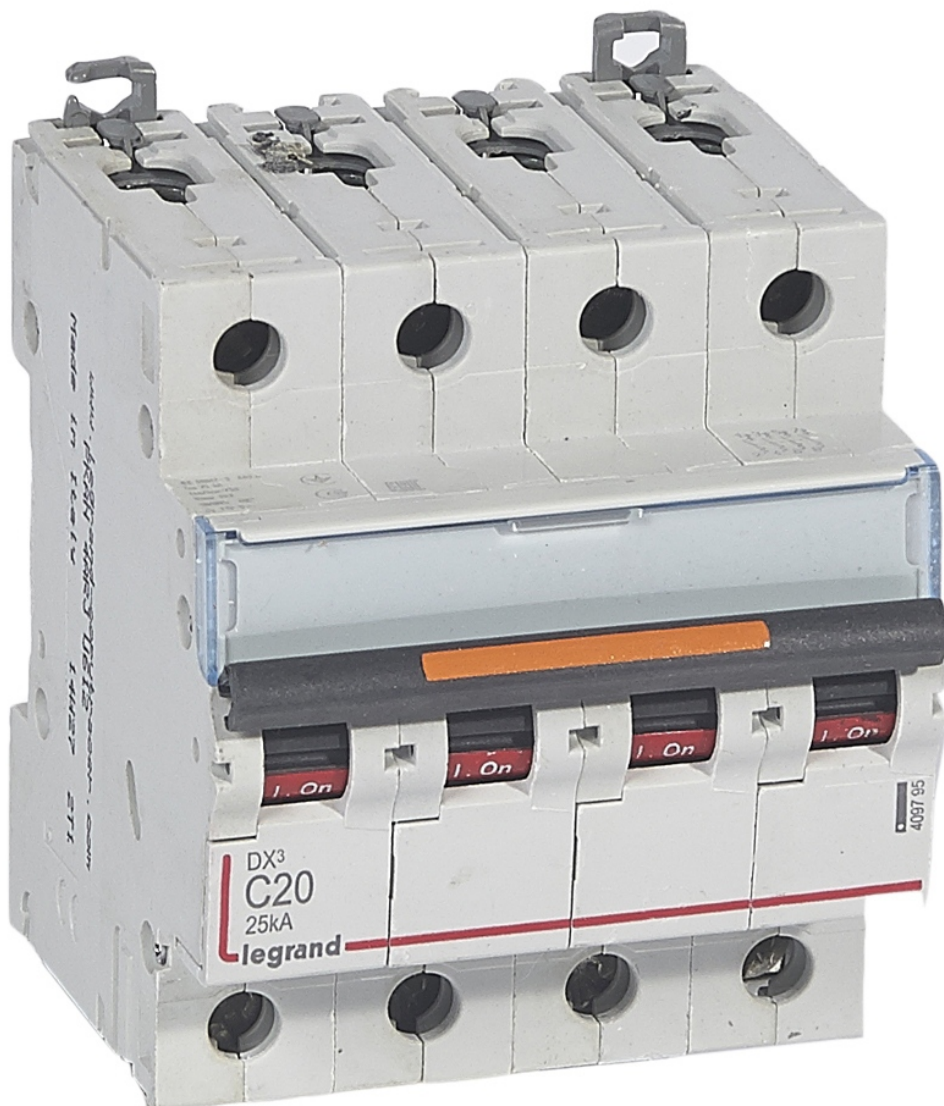

# Dx3 25 Ka Wyłącznik Czterobiegunowy 20 A

Kod produktu: 84230

Wyłączniki nadprądowe Czterobiegunowe 400 V~

- Prąd znamionowy: 20 A
- Szerokość w modułach 17,5 mm: 4

Dx3 25 Ka Wyłącznik Czterobiegunowy