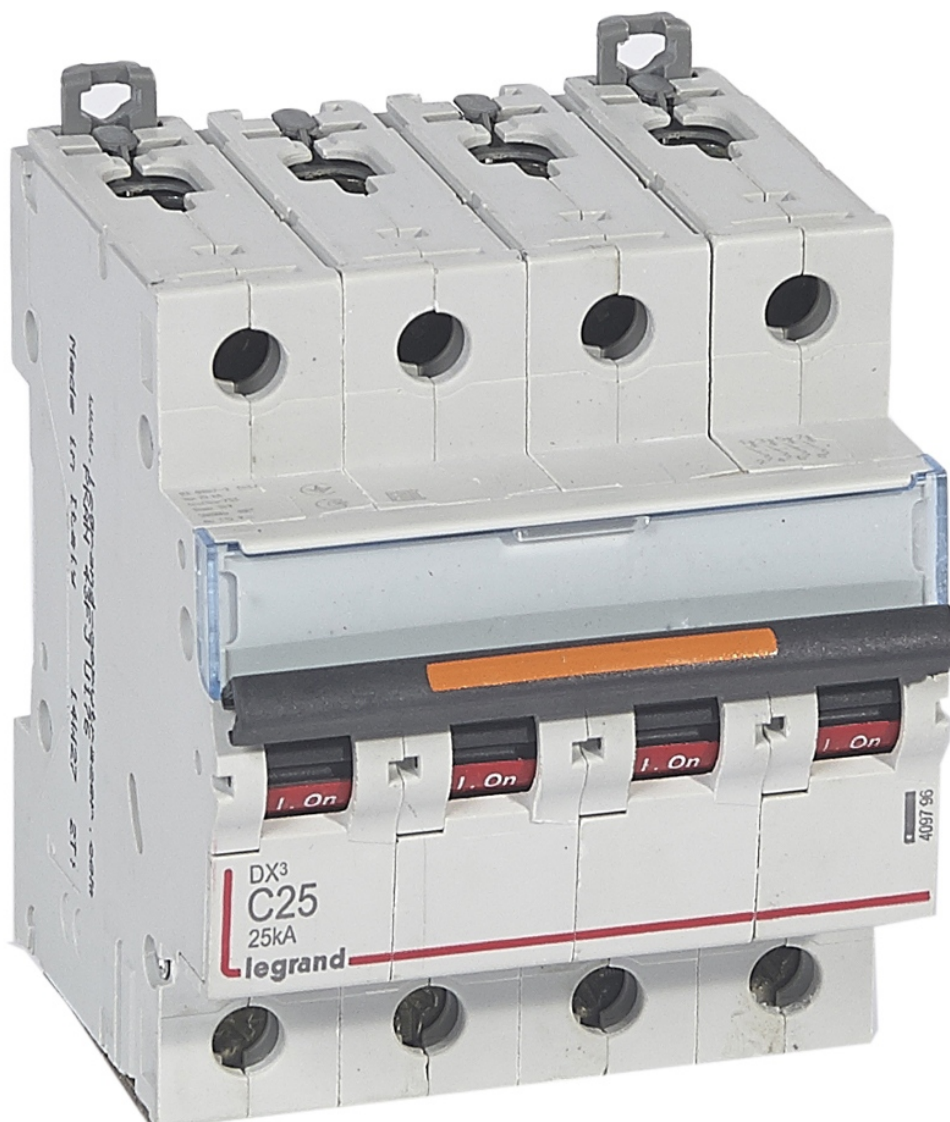

# Dx3 25 Ka Wyłącznik Czterobiegunowy 25 A

Kod produktu: 84231

Wyłączniki nadprądowe Czterobiegunowe 400 V~

- Prąd znamionowy: 25 A
- Szerokość w modułach 17,5 mm: 4

Dx3 25 Ka Wyłącznik Czterobiegunowy