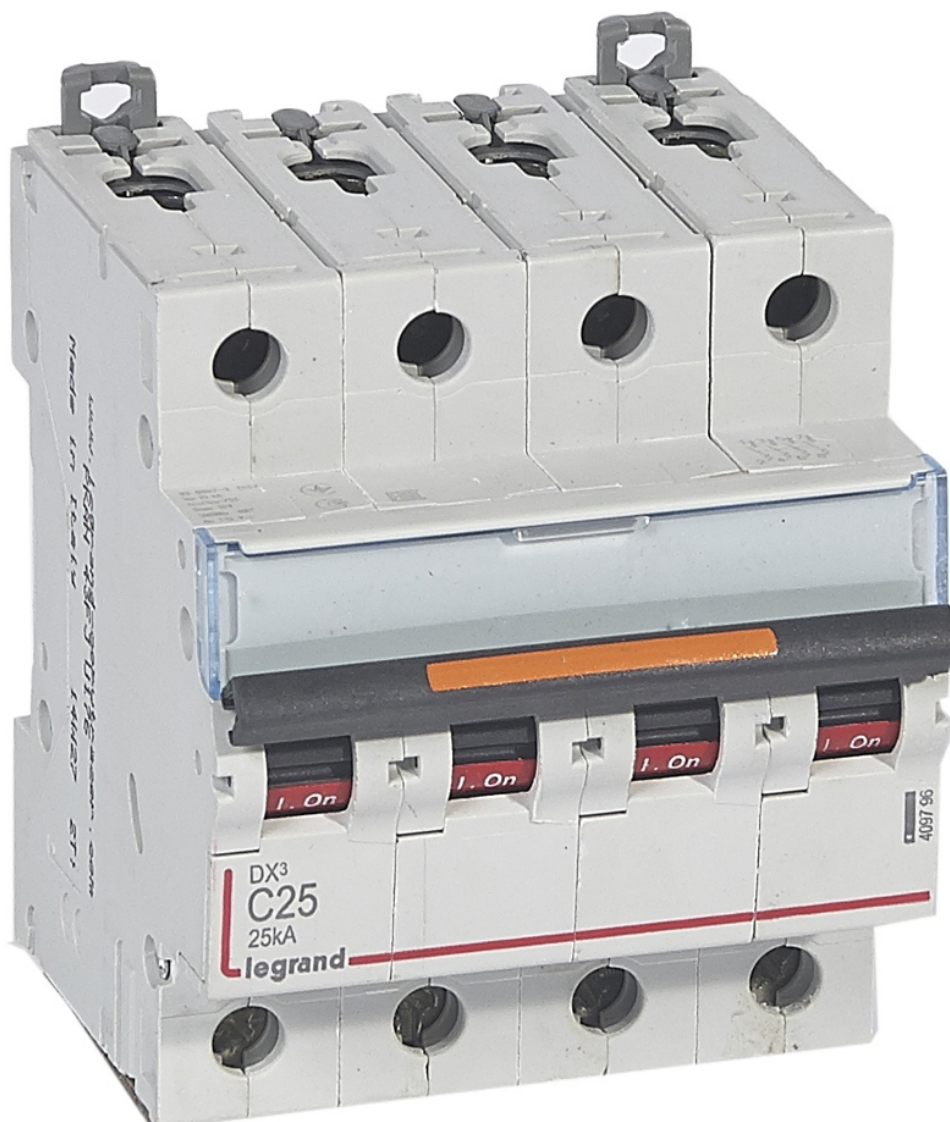

Dx3 25 Ka Wyłącznik Czterobiegunowy 25 A

Kod produktu: 84231

Wyłączniki nadprądowe Czterobiegunowe 400 V~

- Prąd znamionowy: 25 A
- Szerokość w modułach 17,5 mm: 4

Dx3 25 Ka Wyłącznik Czterobiegunowy