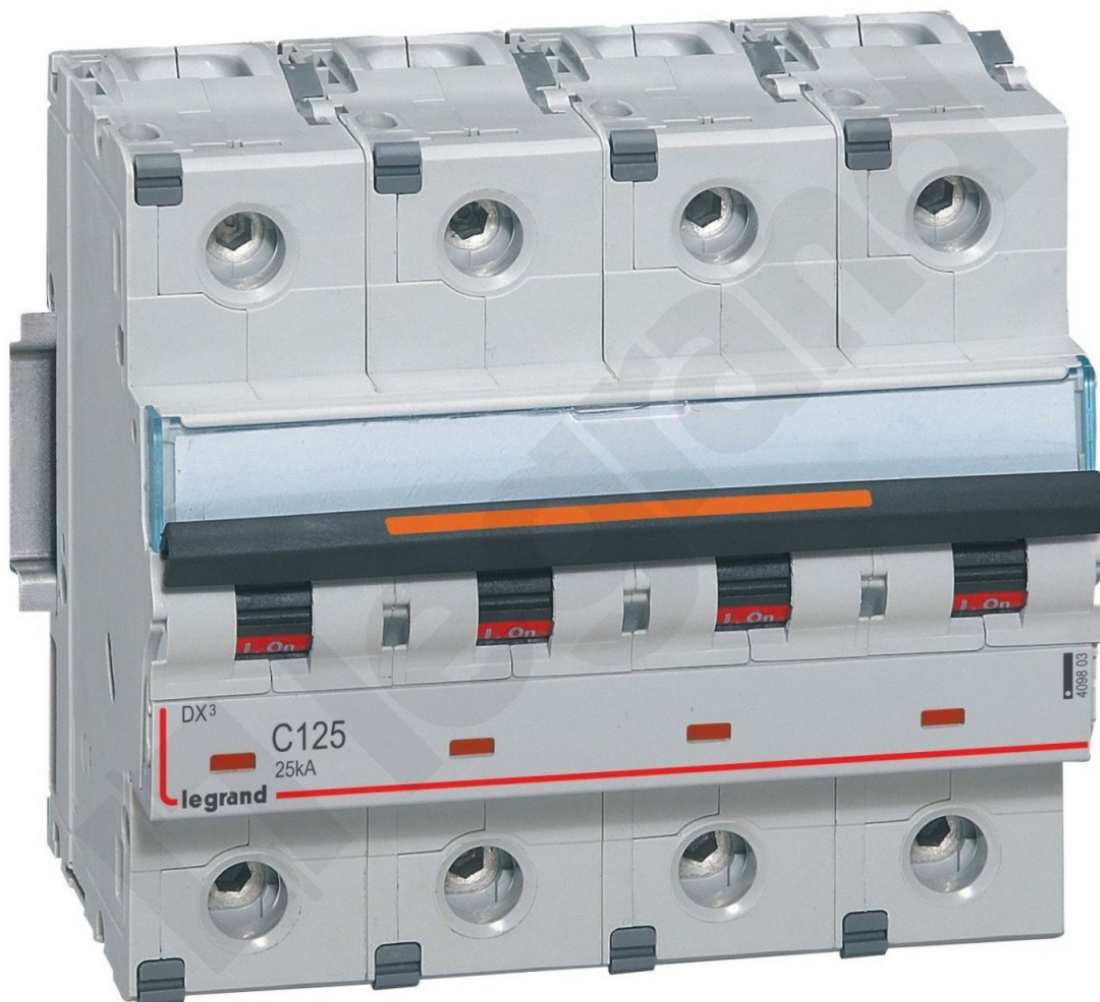

Dx3 25 Ka Wyłącznik Czterobiegunowy 125 A

Kod produktu: 84240

Wyłączniki nadprądowe Czterobiegunowe 400 V~

- Prąd znamionowy: 125 A
- Szerokość w modułach 17,5 mm: 6

Dx3 25 Ka Wyłącznik Czterobiegunowy