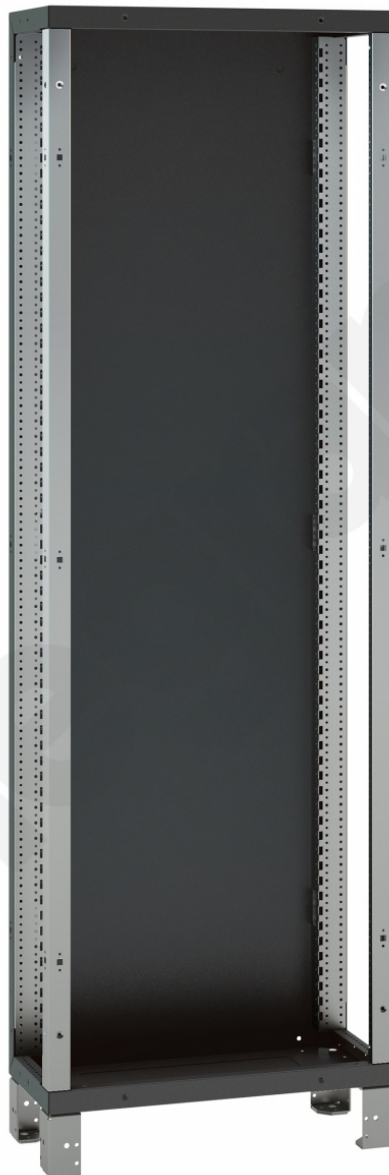

Rozdzielnica XI³ S 630 24m 1650mm

Kod produktu: 84346

Rozdzielnica, wyposażona

Rozdzielnica XI³ S