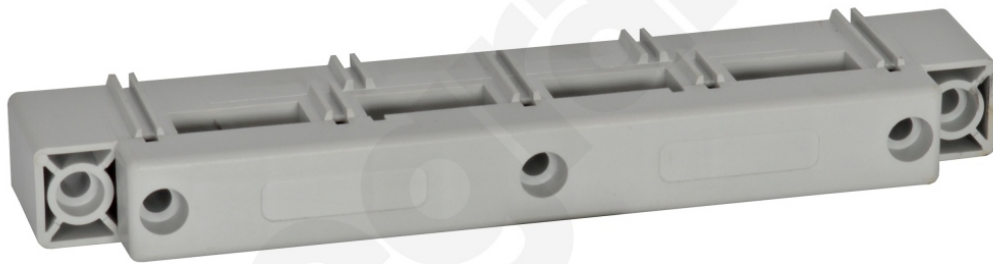

# XI<sup>3</sup> S Wspornik Izol. Niski-płaski Szyn Al "C"

Kod produktu: 84364

Wspornik izolacyjny niski-płaski systemu szyn zbiorczych Al "C"

XI<sup>3</sup> S Wspornik Izol. Niski-płaski Szyn Al "C" 630a