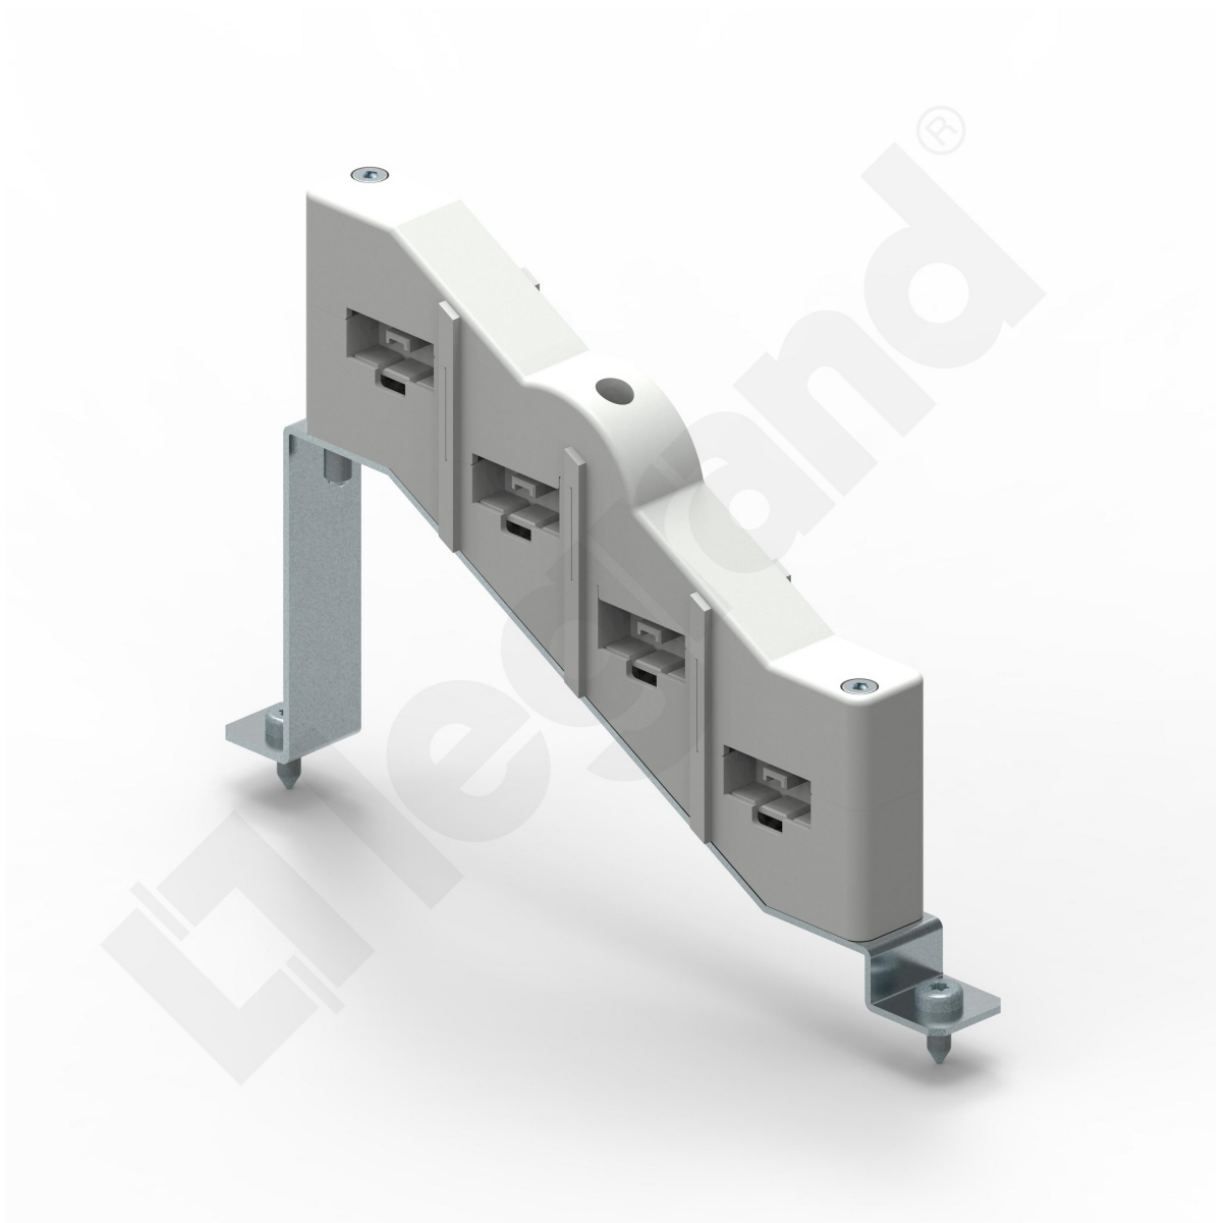

XI³ S Wspornik Izolacyjny Niski Szyn AI "C"

Kod produktu: 84365

Wspornik izolacyjny niski systemu szyn zbiorczych AI "C"

XI³ S Wspornik Izolacyjny