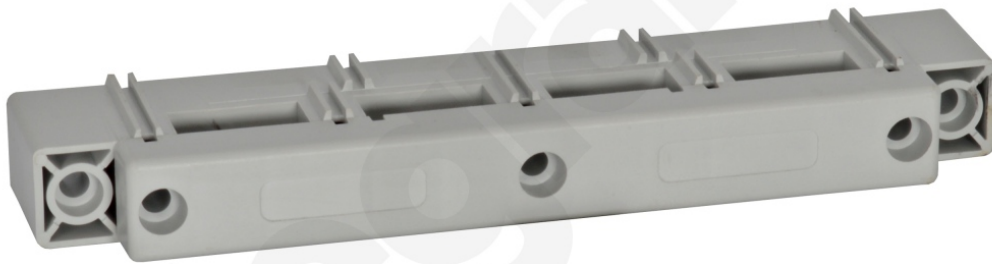

XI³ S Wspornik Izolacyjny Płaski Szyn AI "C"

Kod produktu: 84366

Wspornik izolacyjny płaski systemu szyn zbiorczych AI "C"

XI³ S Wspornik Izolacyjny