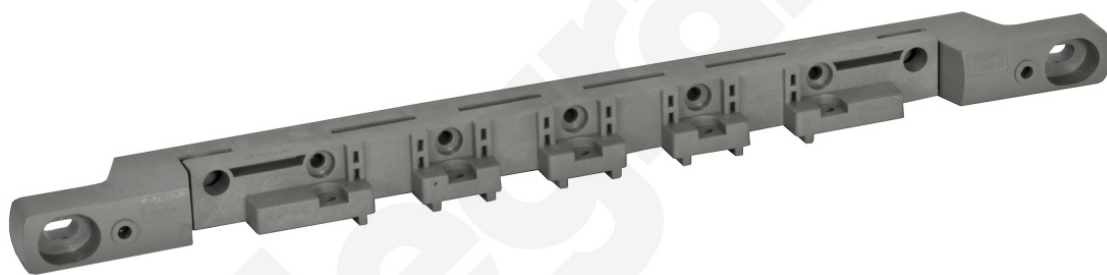

XI³ S Wspornik Izolacyjny Płaski 400a

Kod produktu: 84422

Wspornik izolacyjny płaski systemu szyn zbiorczych

XI³ S Wspornik Izolacyjny