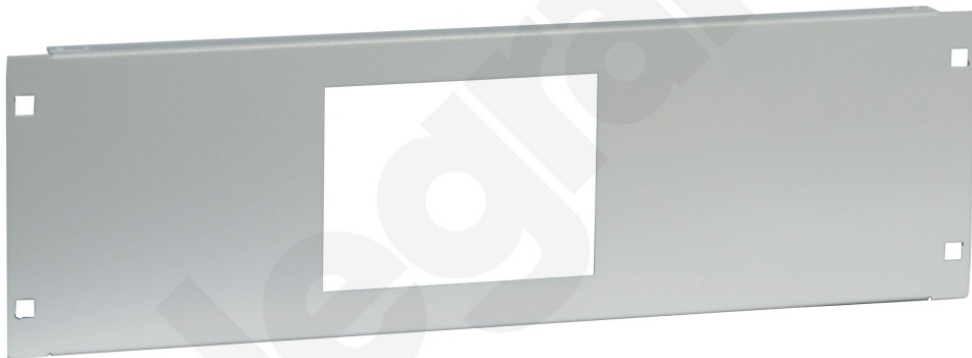

Osłona Metalowa Pełna XI³ S 36m 300mm

Kod produktu: 84435

Osłony metalowe pełne

Osłona Metalowa Pełna XI³ S