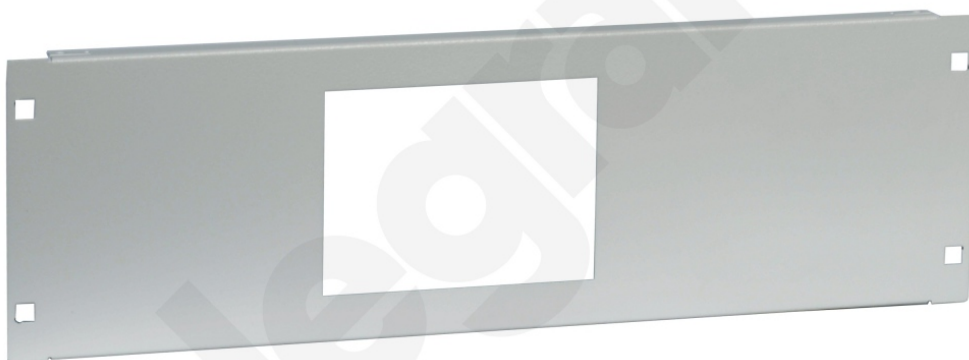

Osłona Metalowa Pełna XI³ S 36m 400mm

Kod produktu: 84438

Osłony metalowe pełne

Osłona Metalowa Pełna XI³ S