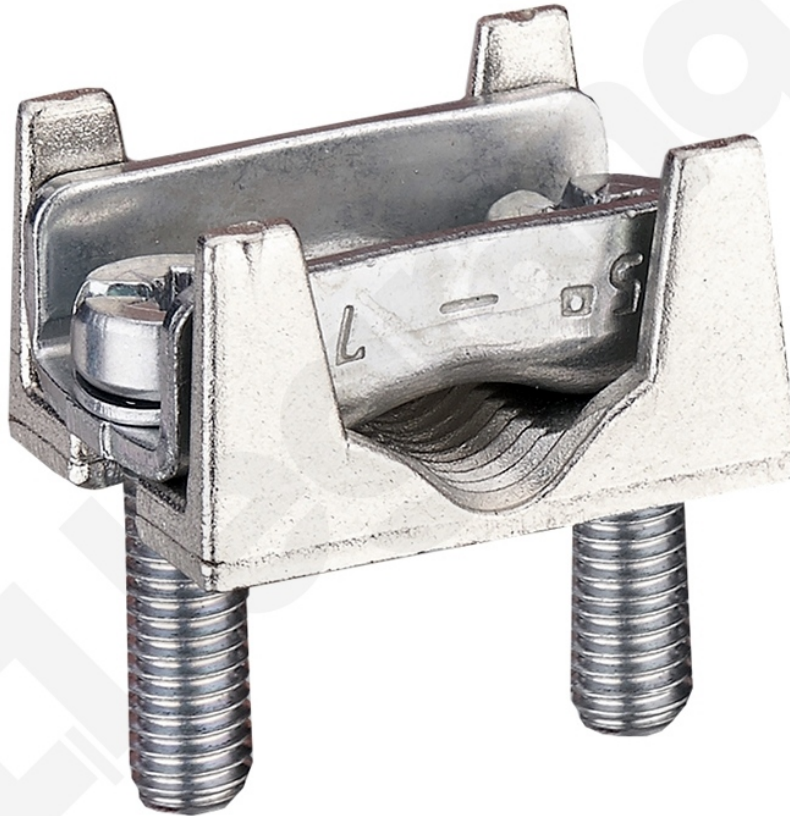

Zacisk Przyłączeniowy Pryzmowy SpX3-v 00

Kod produktu: 84449

Zaciski pryzmowe

Zacisk Przyłączeniowy