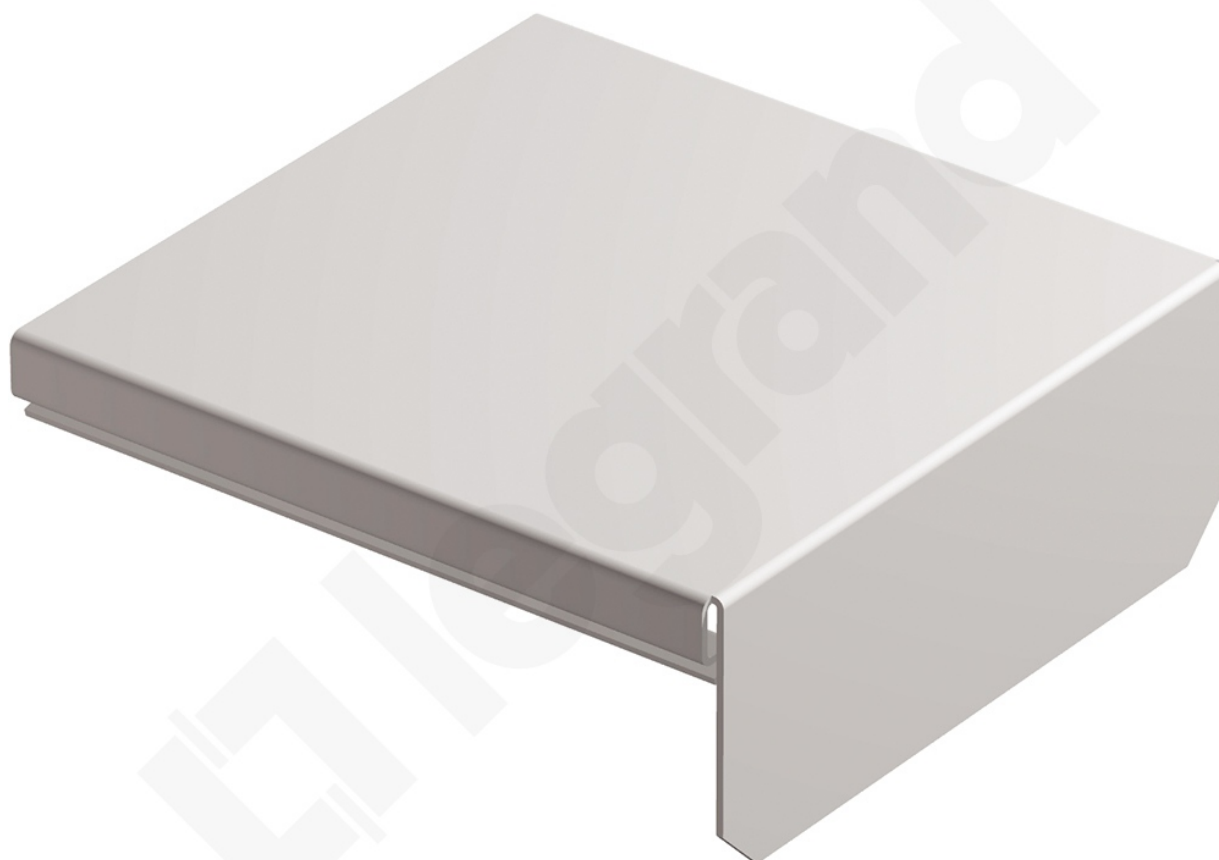

Zakończenie Koryta 75 X 100

Kod produktu: 84465

AkcesoriaZakończenie koryta

- Szerokość: 100 mm
- Wysokość: 75 mm

Zakończenie Koryta