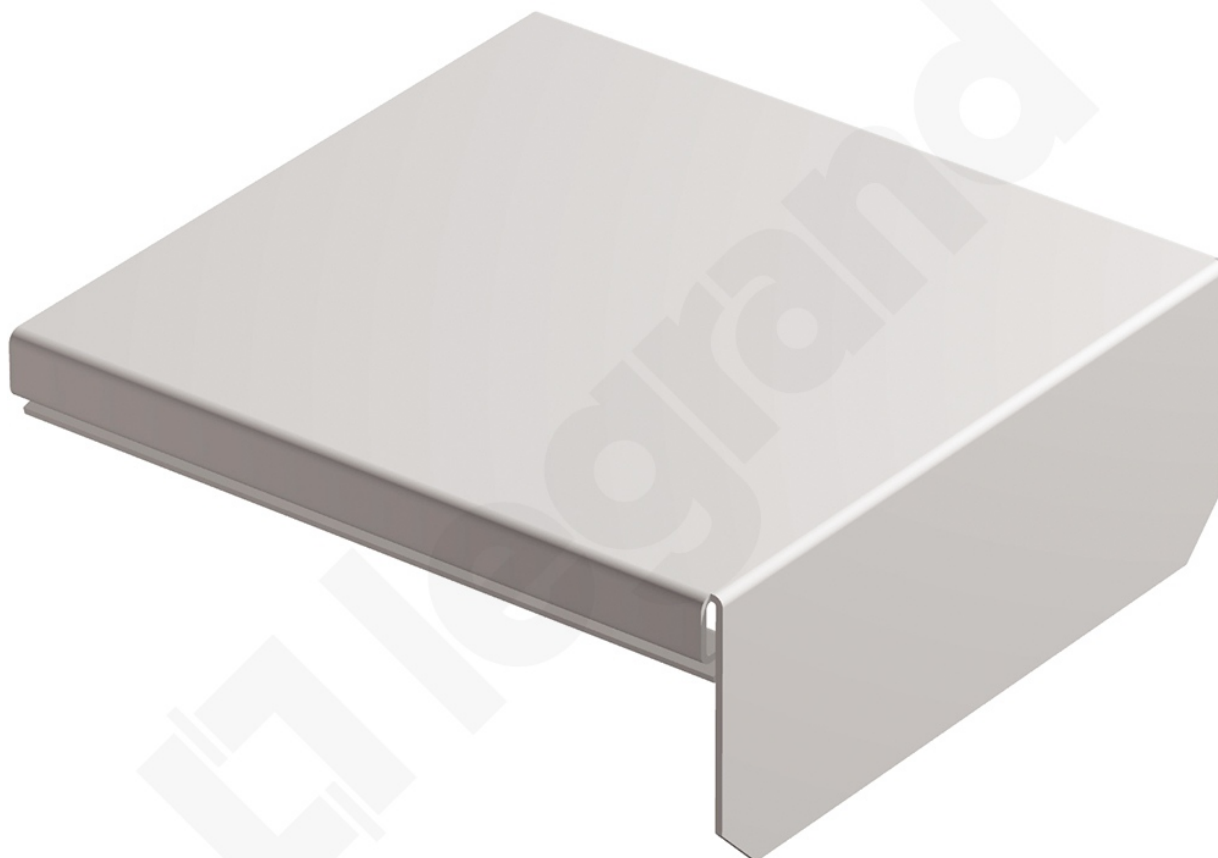

Zakończenie Koryta 75 X 100

Kod produktu: 84465

AkcesoriaZakończenie koryta

- Szerokość: 100 mm
- Wysokość: 75 mm

Zakończenie Koryta