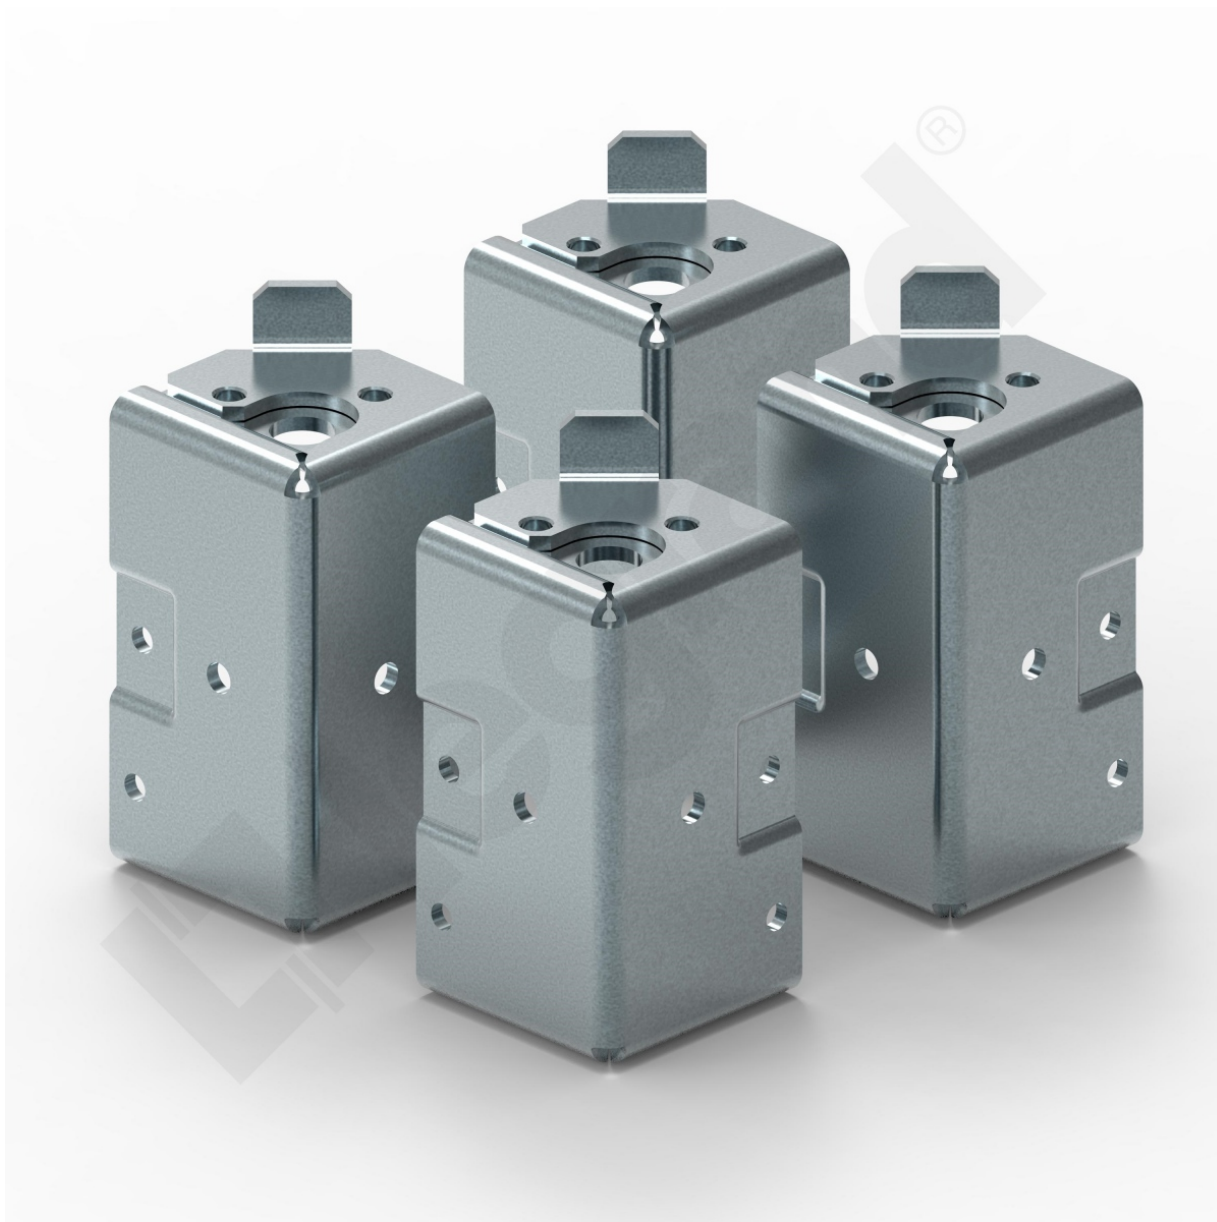

# Zestaw 4 Narożników Cokołów

Kod produktu: 84495

Cokoły do rozdzielnic XL<sup>3</sup> S 630/4000

Zestaw 4 Narożników Cokołów