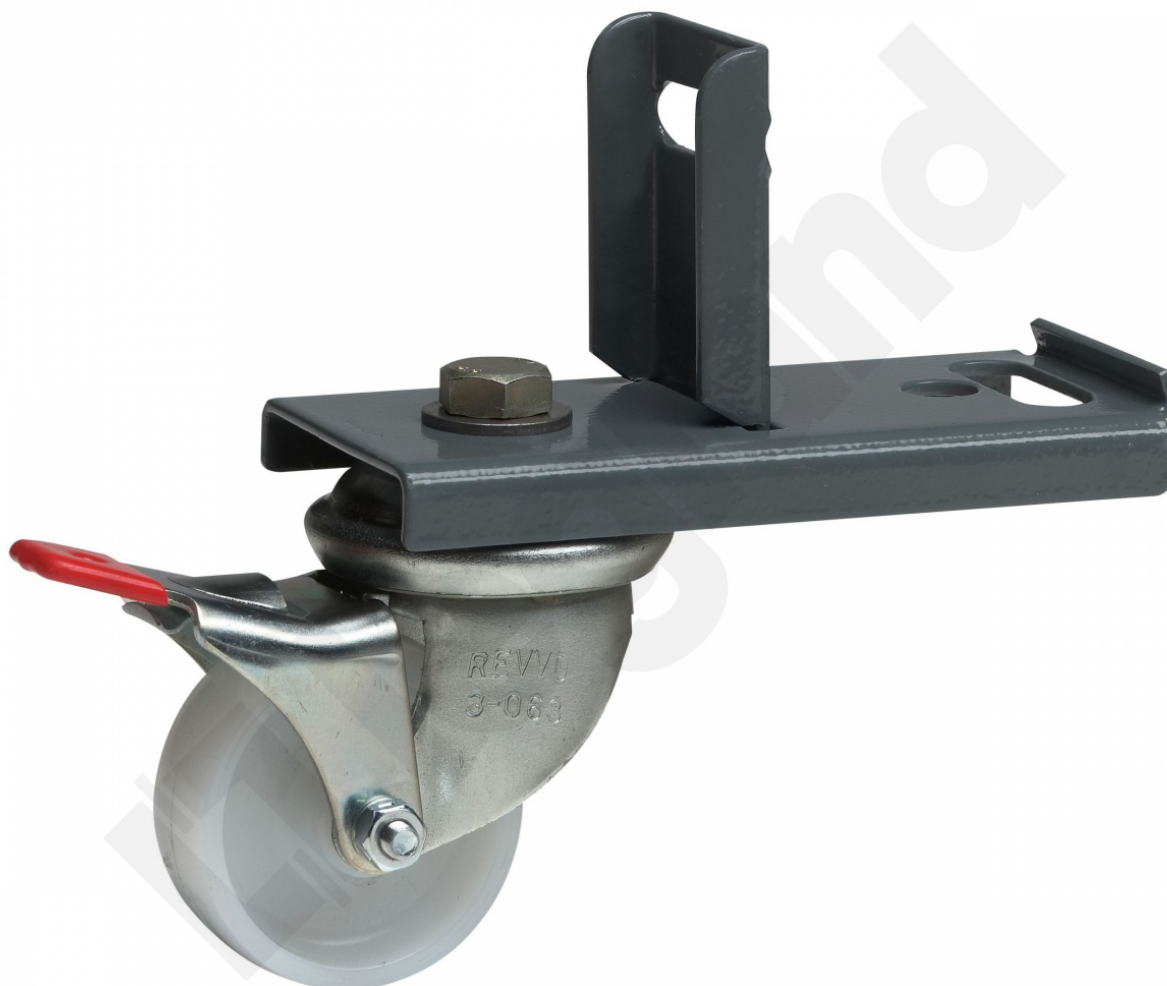

Zestaw 4 Rolek Transportowych

Kod produktu: 84497

Akcesoria do cokołów

- Zestaw 4 rolek z hamulcem Mocowanie bezpośrednie do cokołu
- Dostarczane z kompletem śrub
- Obciążenie maksymalne dla 4 rolek: 400 kg

Zestaw 4 Rolek Transportowych