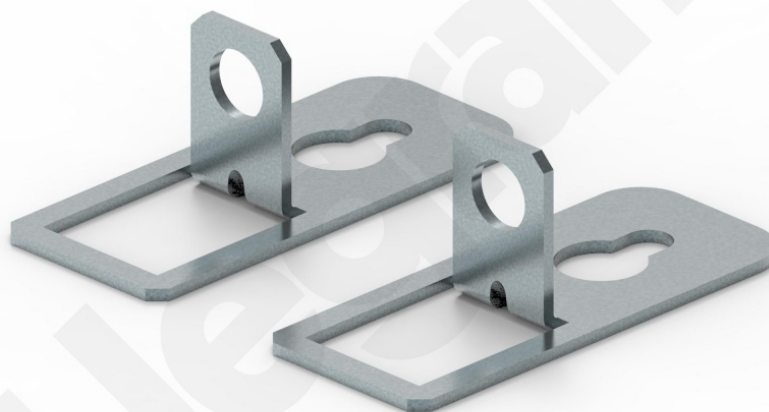

# Uchwyty do Mocowania XI<sup>3</sup> S 630 do Ściany

Kod produktu: 84515

Uchwyty do mocowania na ścianie

Uchwyty do Mocowania XI<sup>3</sup> S 630 do Ściany