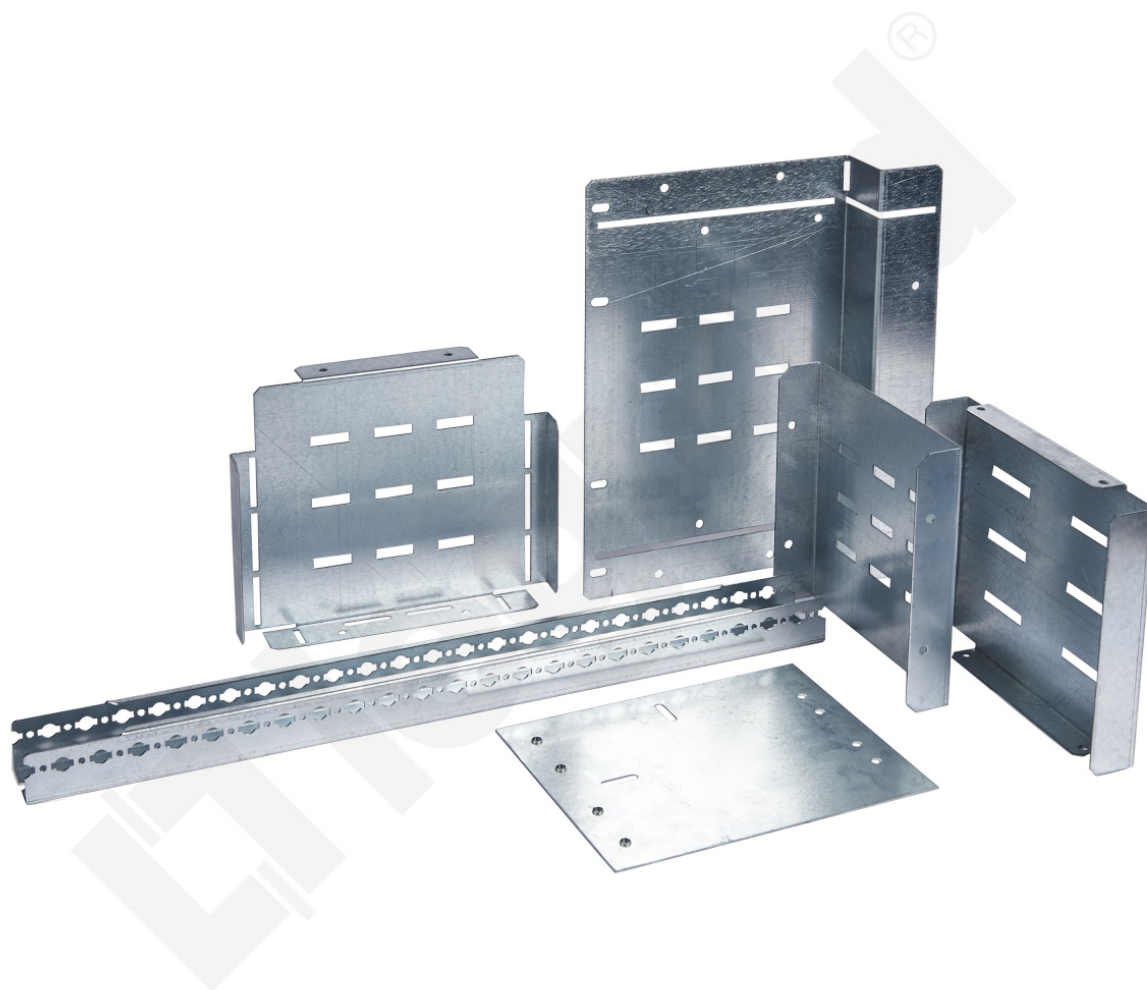

# Zestaw Separacji &#039;l&#039;; Głębokość 725 Mm

Kod produktu: 84529

**UWAGA:** Zdjęcie poglądowe dla całej rodziny produktów.

Separacja 2bW rozdzielnicach o głębokości 725 i 975 mm

- Zastosowanie wsporników częściowych do szyn miedzianych o maks. 4000 A
- Zestaw do separacji w kształcie 'L' do szyn miedzianych poziomych w rozdzielniczy o szerokości 725 mm (należy przewidzieć osłonę pełną o wys. 300 mm do zamknięcia przedniej ściany)

Zestaw Separacji