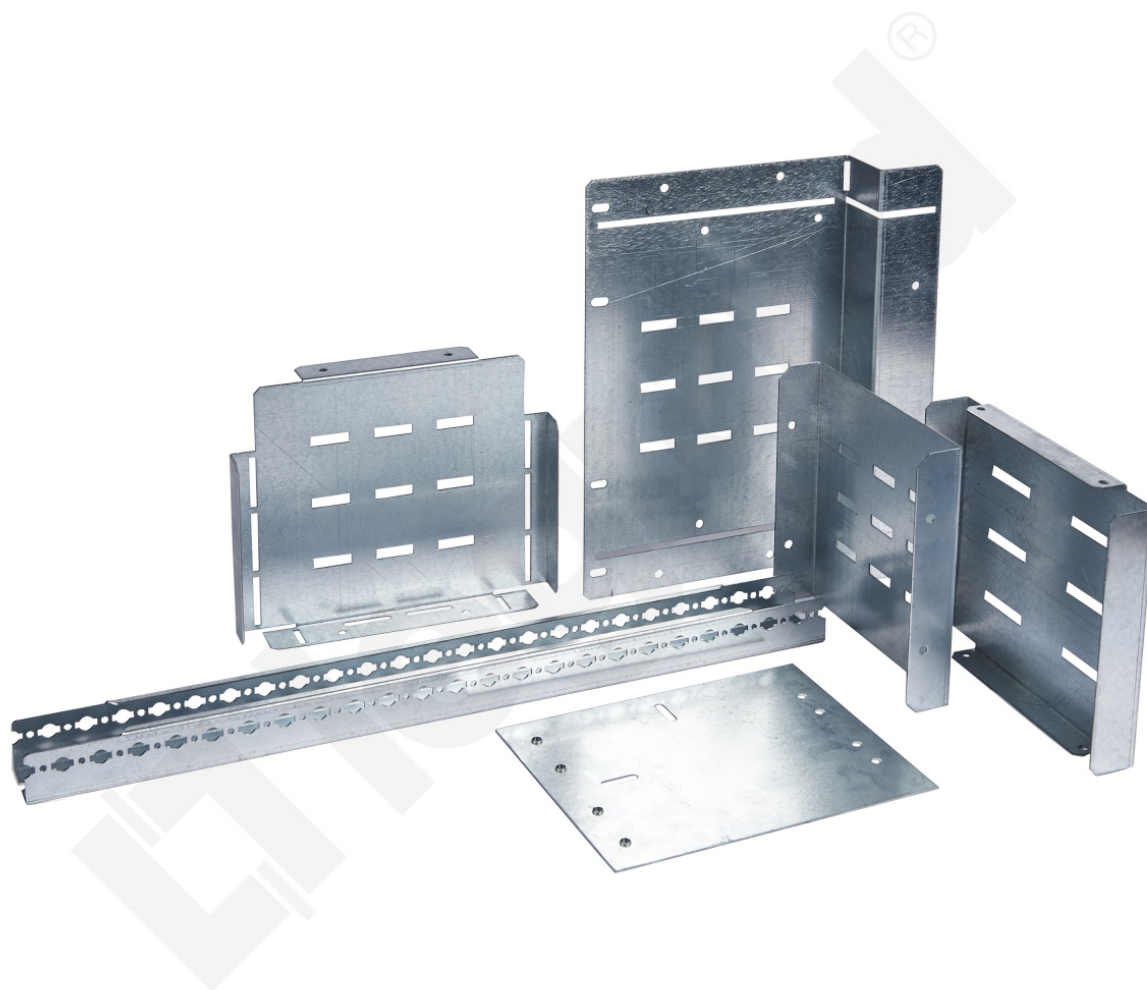

Zestaw Separacji 'u'; w Przedziale Kablowym Wewnętrznym

Kod produktu: 84539

UWAGA: Zdjęcie poglądowe dla całej rodziny produktów.

Separacja 2bW rozdzielnicach o głębokości 725 i 975 mm

- Zastosowanie wsporników częściowych do szyn miedzianych do maks. 4000 A
- Zestaw do separacji w kształcie 'U' do szyn miedzianych poziomych w przedziale kablowym wewnętrznym o głębokości 975 mm

Zestaw Separacji