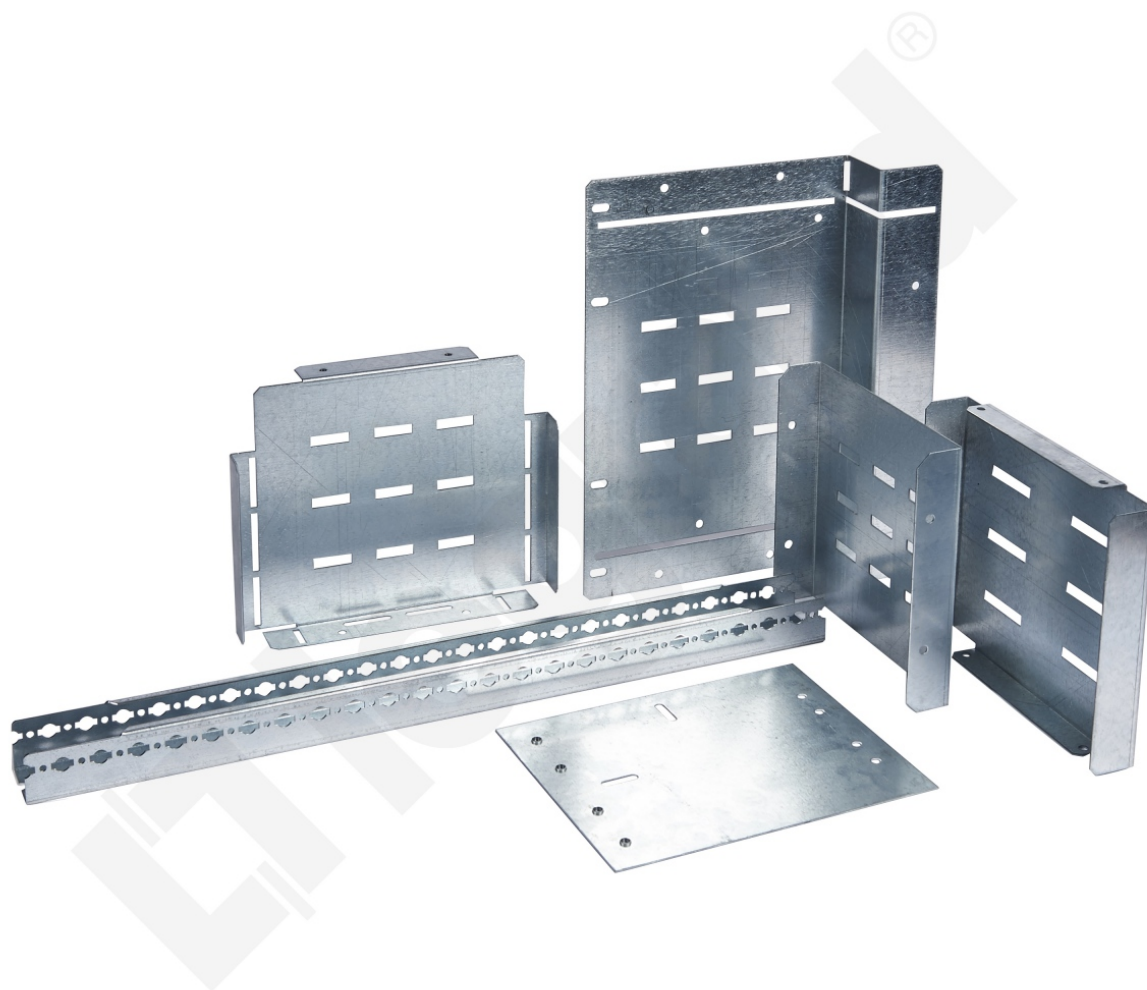

# Zestaw Separacji &#039;u&#039;; w Przedziale Kablowym Wewnętrznym

Kod produktu: 84539

**UWAGA:** Zdjęcie poglądowe dla całej rodziny produktów.

Separacja 2bW rozdzielnicach o głębokości 725 i 975 mm

- Zastosowanie wsporników częściowych do szyn miedzianych do maks. 4000 A
- Zestaw do separacji w kształcie 'U' do szyn miedzianych poziomych w przedziale kablowym wewnętrznym o głębokości 975 mm

Zestaw Separacji